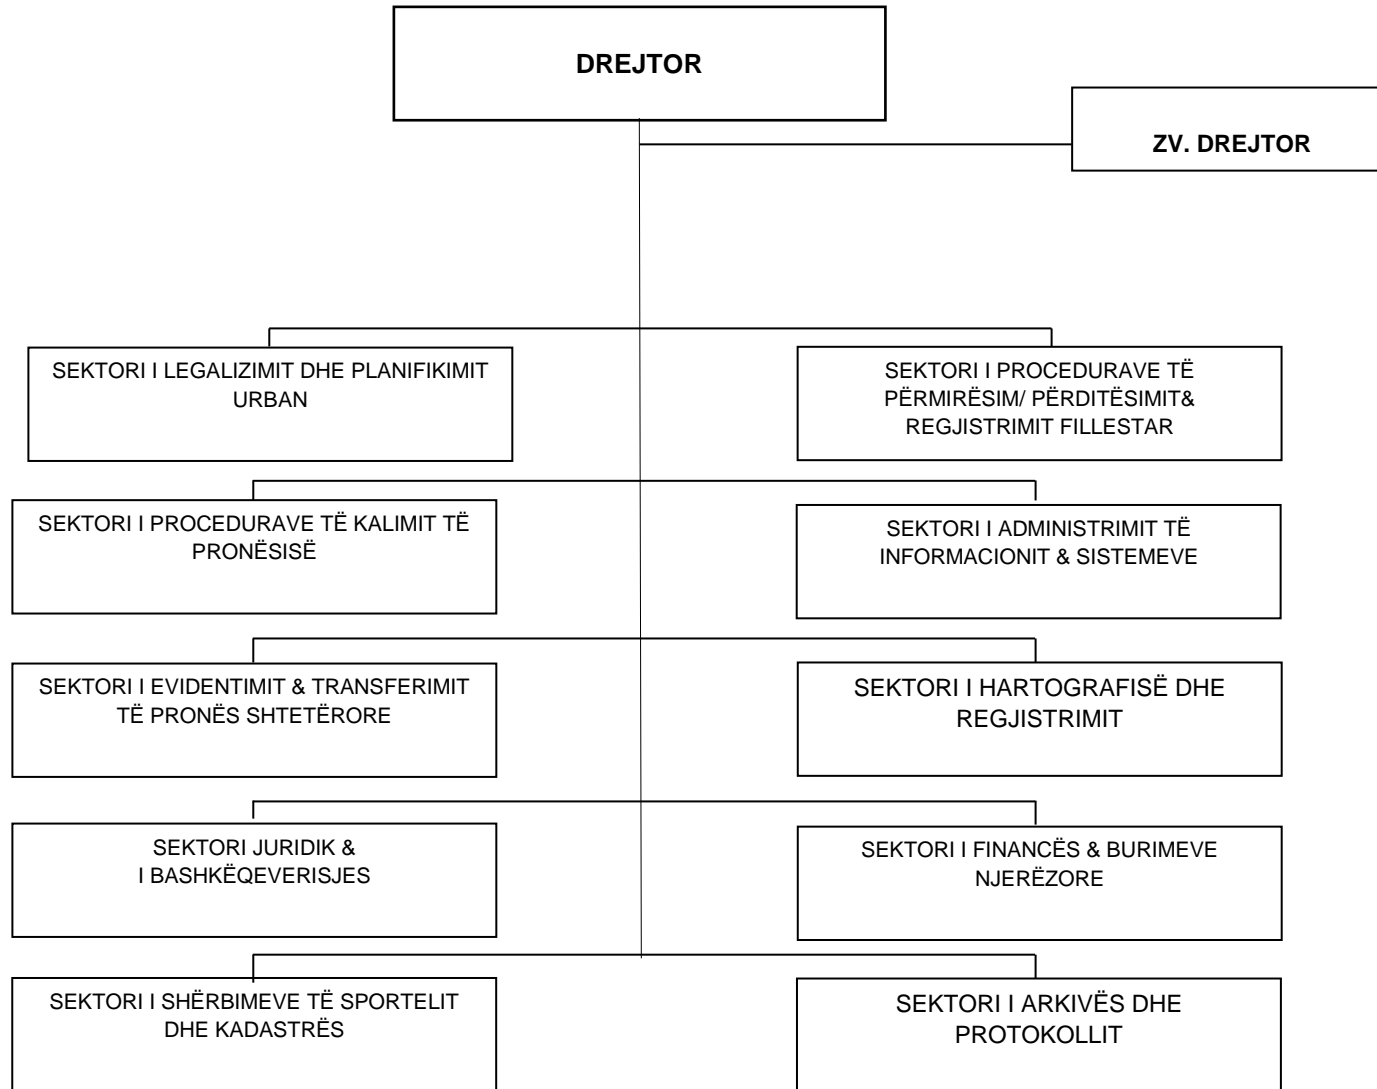

STRUKTURA E DREJTORISË VENDORE TË AGJENCISË SHTETËRORE TË KADASTRËS (ASHK), DURRËS, ELBASAN, TIRANË VERI, TIRANË JUG, TIRANË RURALE 1 DHE TIRANË RURALE 2 DHE VLORE

STRUKTURA E DREJTORIVE VENDORE TË AGJENCISË SHTETËRORE TË KADASTRËS (ASHK), FIER, KAMËZ – VORË DHE SHKODËR

STRUKTURA E DREJTORISË VENDORE TË AGJENCISË SHTETËRORE TË KADASTRËS (ASHK), KORÇË DHE LEZHË

STRUKTURA E DREJTORISË VENDORE TË AGJENCISË SHTETËRORE TË KADASTRËS (ASHK), BERAT DHE KAVAJË

STRUKTURA E DREJTORIVE VENDORE TË AGJENCISË SHTETËRORE TË KADASTRËS (ASHK), GJIROKASTËR, KRUIË, LUSHNJË, POGRADEC DHE SARANDE

STRUKTURA E DREJTORIVE VENDORE TË AGJENCISË SHTETËRORE TË KADASTRËS (ASHK), DIBËR, DHE KUKËS

STRUKTURA E DREJTORISË VENDORE TË AGJENCISË SHETËRORE TË KADASTRËS (ASHK), ZONAT E STIMULUARA