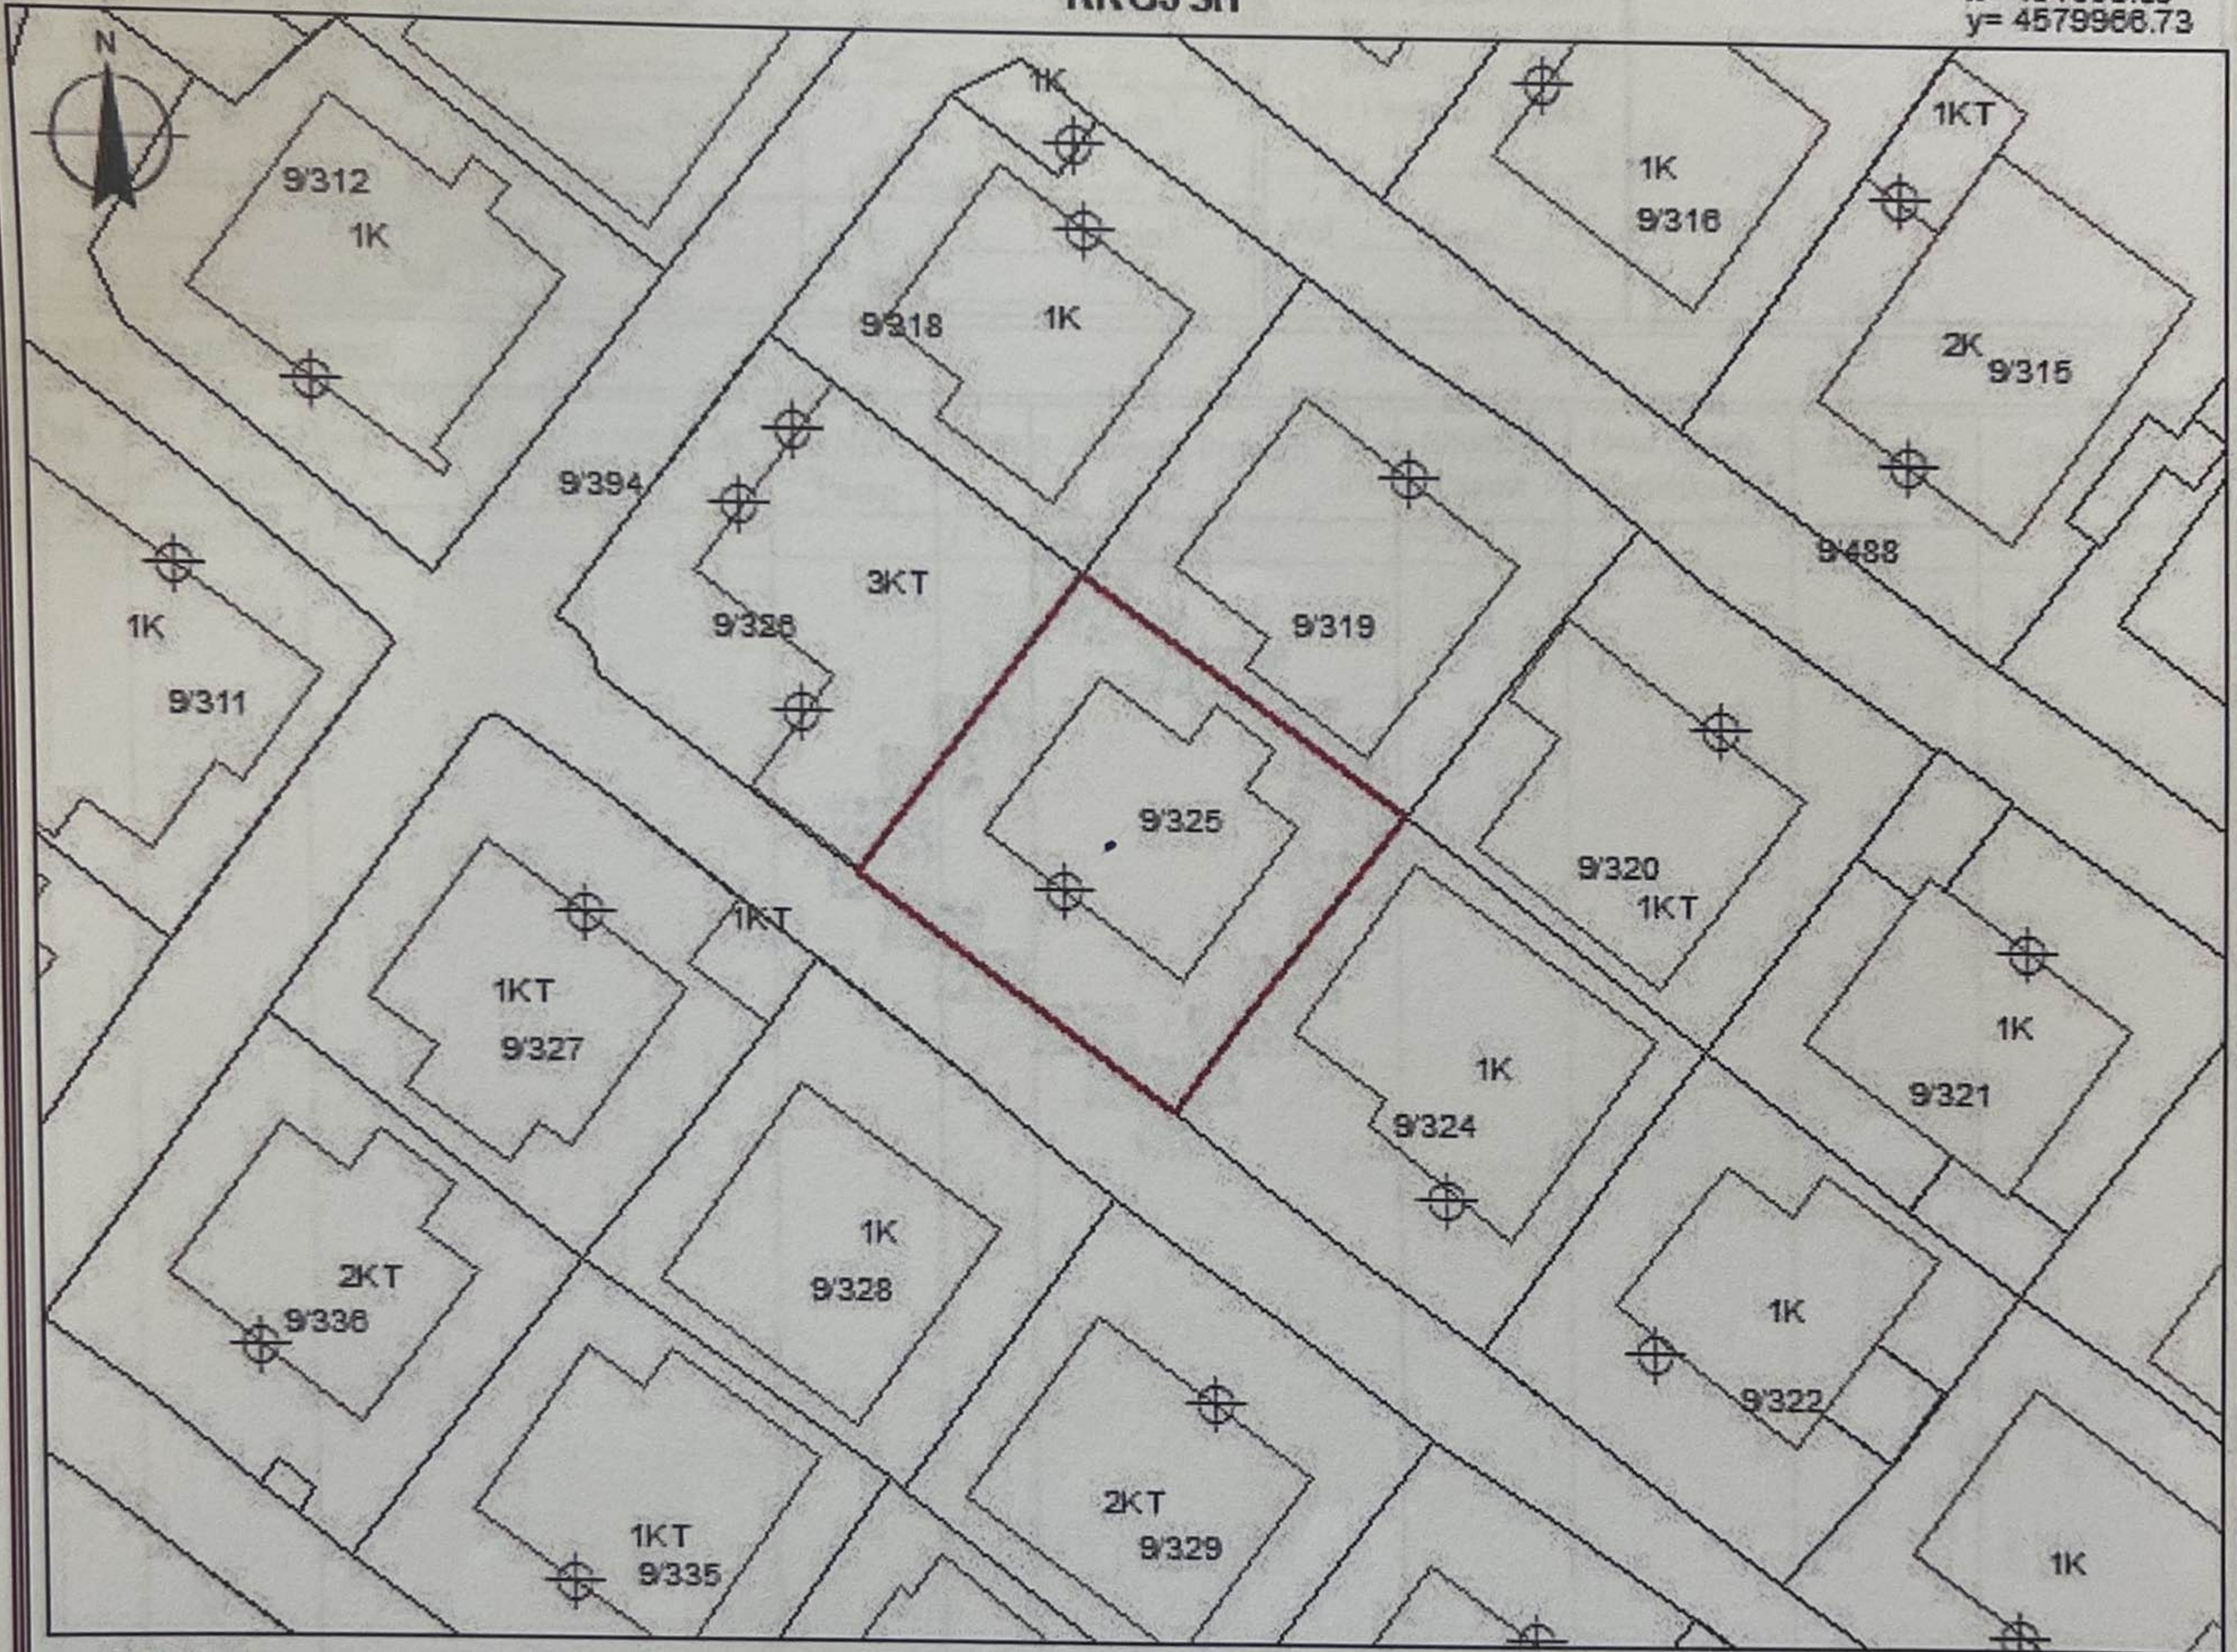

DREJTORIA E ALUIZNI-T: TIRANA VERI

QARKU:

TIRANE

BA SHKIA:

TIRANE

ZONA KADASTRALE:

8320

ADRESA E PASURISË:

NJESIA 11

INDEKSI I HARTËS:

B14-40-08b

SHKALLA: 1:500

Data: 06.08.2021

NUMRI UNIK (INDEKSI):

NR. I APLIKIMIT:

45031

NR. PASURISË:

9/325

SIPËRFAQE E PARCELËS NDËRTIMORE =

254

PR. SHTET = *Jo* PR. E TË TRETËVE = *Jo* PR. TË VET = *Jo*

SIPËRFAQE E BAZËS SË NDËRTIMIT =

87.6

POSEDUESI:

VALENTIN NDUE

GJINAJ

emër

atesia

mbiemër

x= 481513.58
y= 4579966.73

KRGJSH

x= 481603.58
y= 4579966.73