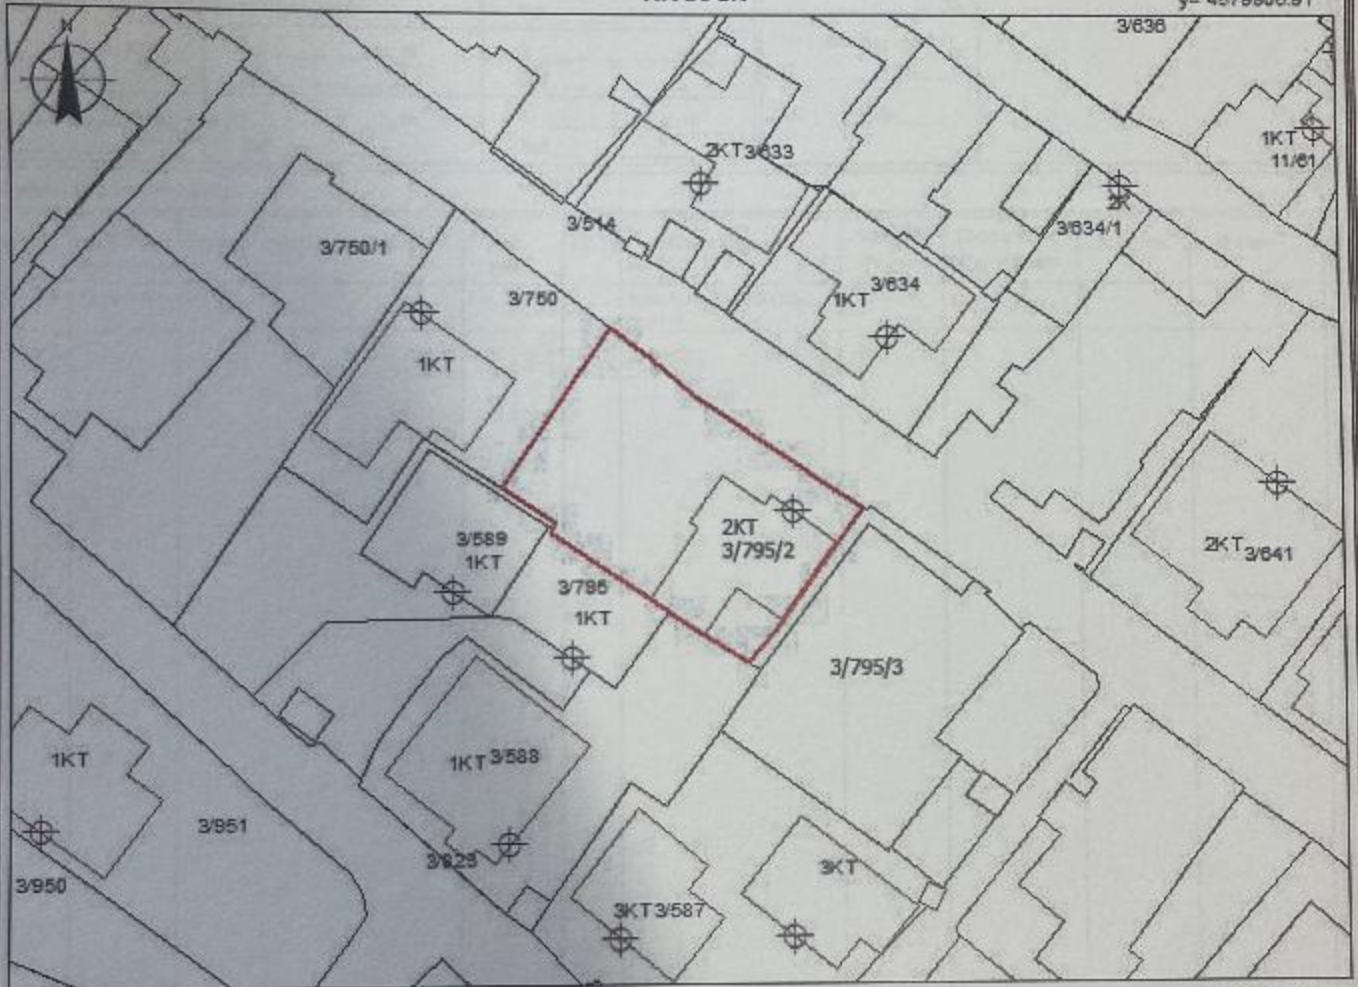

GENPLAN

DREJTORIA E ALUIZNI-T : TIRANA VERI
QARKU: TIRANE
BASHKIA: TIRANE
ZONA KADASTRALE: 8320
ADRESA E PASURISË: NJESIA 11
INDEKSI I HARTËS: B14-40-07a
SHKALLA: 1:500
DATA: 31.08.2021

NUMRI UNIK (INDEKSI): VKM 827
NR. I APLIKIMIT: 598
NR. PASURISË: 3/795/2
SIPËRFAQE E PARCELËS NDËRTIMORE = 280
PR. SHTET *Jo* PR. E TË TRETËVE *Jo* PR. TË VET *Jo*
SIPËRFAQE E BAZËS SË NDËRTIMIT = 70.6
POSEDUESI: ARMAND DAUT RUCI
emër atesia mbiemër

x= 480493.31
y= 4579806.91

KRGJSH

x= 480583.31
y= 4579806.91