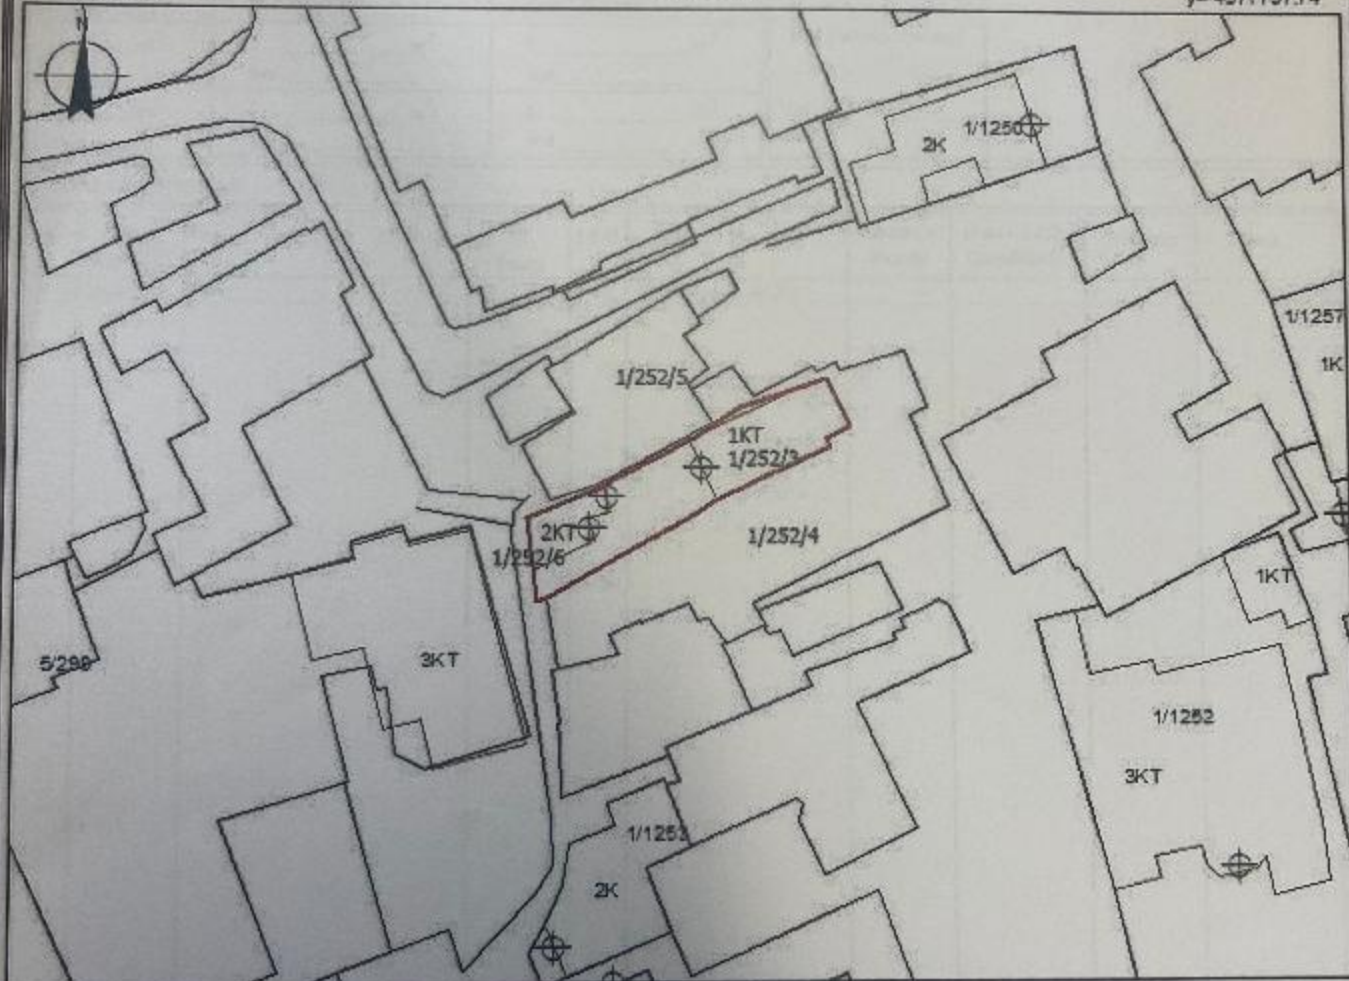

GENPLAN

DREJTORIA E ALUIZNI-T: TIRANA VERI
QARKU: TIRANE
BASHKIA: TIRANE
ZONA KADASTRALE: 8360
ADRESA E PASURISË: NJESIA 9
INDEKSI I HARTËS: C14-41-06b
SHKALLA: 1:500
DATA: 15.09.2021

NUMRI UNIK (INDEKSI): VKM 827
NR. I APLIKIMIT: 52465
NR. PASURISË: 1/1252/3
SIPËRFAQE E PARCELËS NDËRTIMORE = 112.2
PR. SHTET = 100 / PR. E TË TRETËVE = 100 / PR. TË VET = 100
SIPËRFAQE E BAZËS SË NDËRTIMIT = 45.5+16.7
POSEDUESI: RAMAZAN QAZIM MENERI
emër   atasia   mbiemër

x= 484883.74
y= 4577797.74

KRGJ SH

x= 484973.74
y= 4577797.74