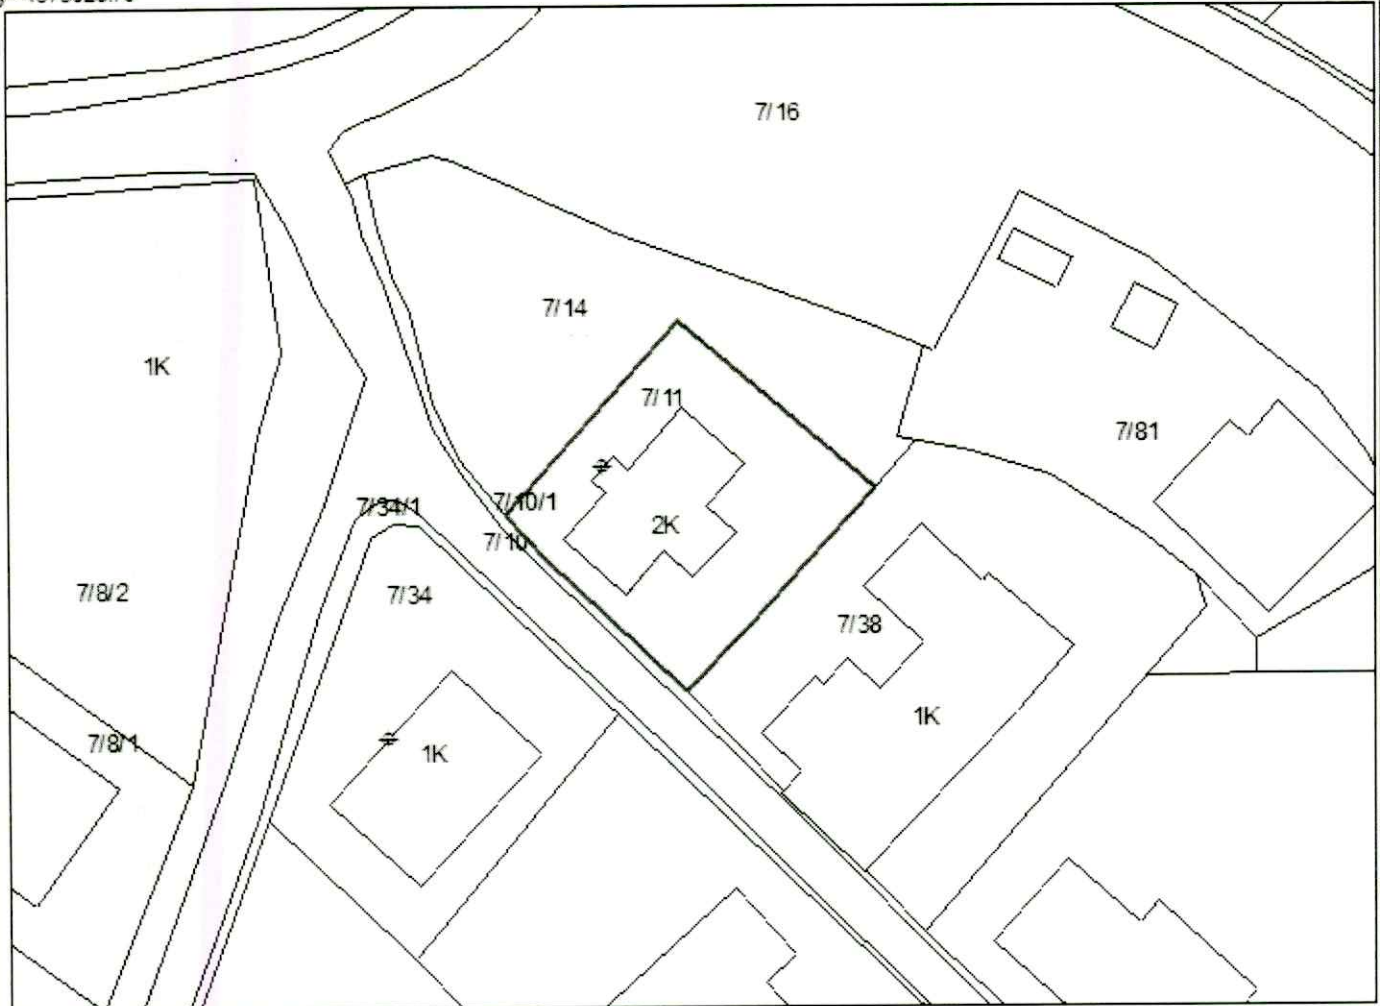

GENPLAN

DREJTORIA E ALUIZNI-T : KUKËS

QARKU: KUKËS

BA SHKIA: HAS

ZONA KADASTRALE: 2282

ADRESA E PA SURISË: KRUME

INDEKSI I HARTËS: E20-24-10d , HS-F-3

SHKALLA: 1:500

DATA: 25.10.2021

NUMRI UNIK (INDEK S):

08_9020408

NR. I APLIKIMIT:

718

NR. PA SURISË:

7/11

SIPËRFAQE E PARCELËS NDËRTIMORE = 300

PR. SHTET = 0 PR. E TË TRETËVE = 0 PR. TË VET = 0

SIPËRFAQE E BAZËS SË NDËRTIMIT = 76

POSEDUE SI:

KASTRIOT
AFËRDITA

HAJDAR
DIN

PEKA
PEKA

x= 534009.28
y= 4673026.79

KRGJ SH

x= 534099.28
y= 4673026.79