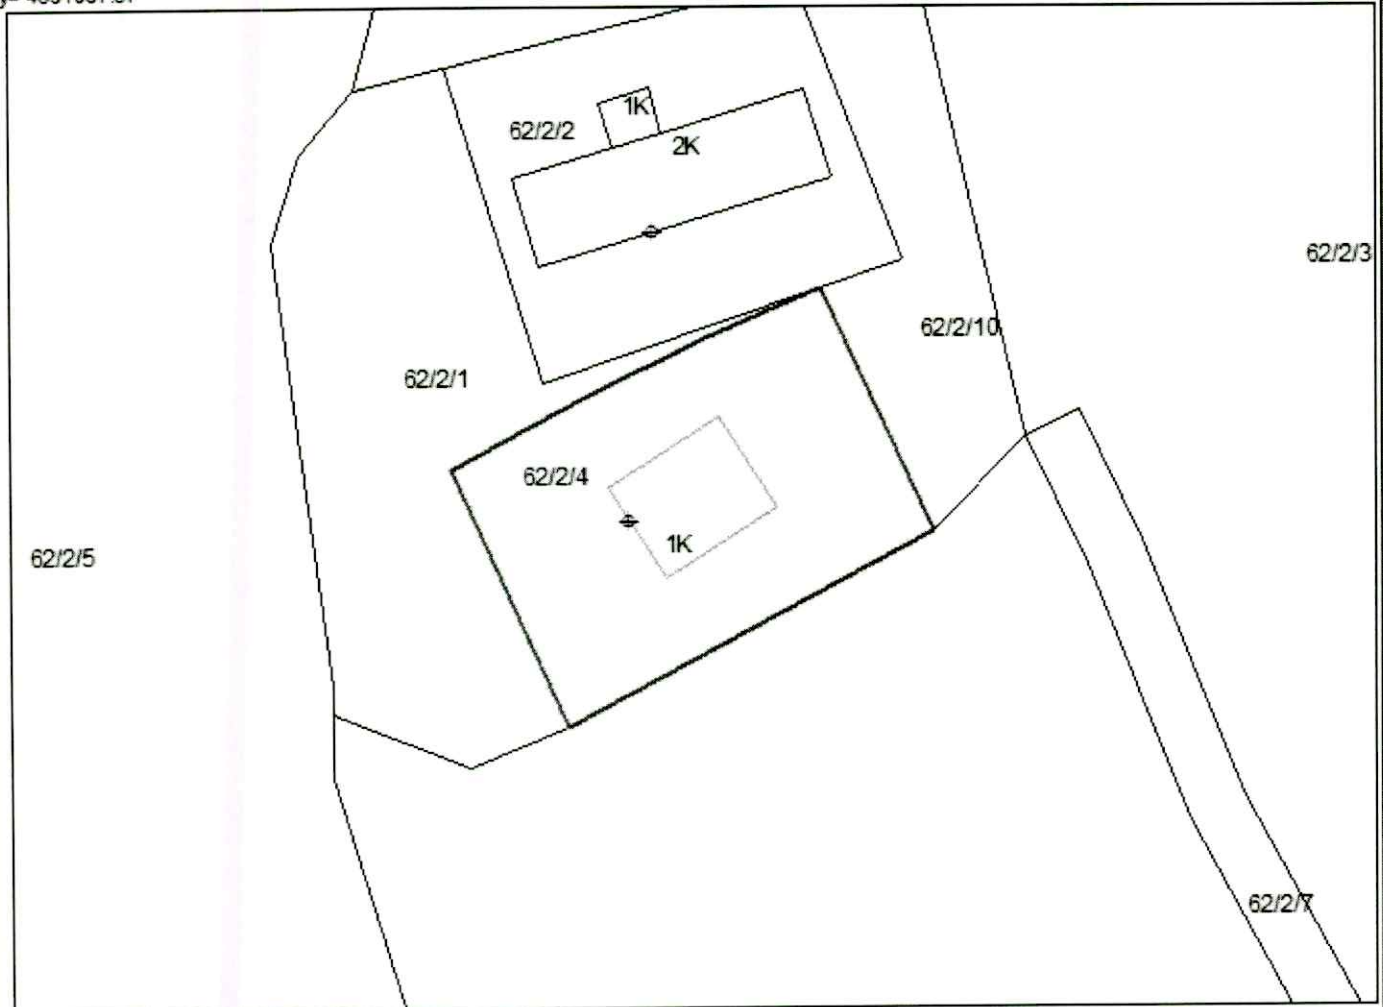

GENPLAN

DREJTORIA E ALUIZNI-T : KUKËS

QARKU: KUKËS

BA SHKIA: TROPOJË

ZONA KADASTRALE: 3791

ADRESA E PA SURISË: RROGAM

INDEKSI I HARTËS: D21-13-08d , K-34-55-(228-D)

SHKALLA: 1:500

DATA: 28.10.2021

NUMRI UNIK (INDEKS):

08_9020465

NR. I APLIKIMIT:

284

NR. PA SURISË:

62/2/4

SIPËRFAQE E PARCELËS NDËRTIMORE = 500

PR. SHTET = 0 PR. E TË TRETËVE = 0 PR. TË VET = 0

SIPËRFAQE E BAZËS SË NDËRTIMIT = 61.77

POSEDUESI:

ASLLAN
KADE

RRUSTEM
SHPEND

MUHAMETAJ
MUHAMETAJ

x= 509732.75
y= 4691097.57

KRGJSH

x= 509822.75
y= 4691097.57