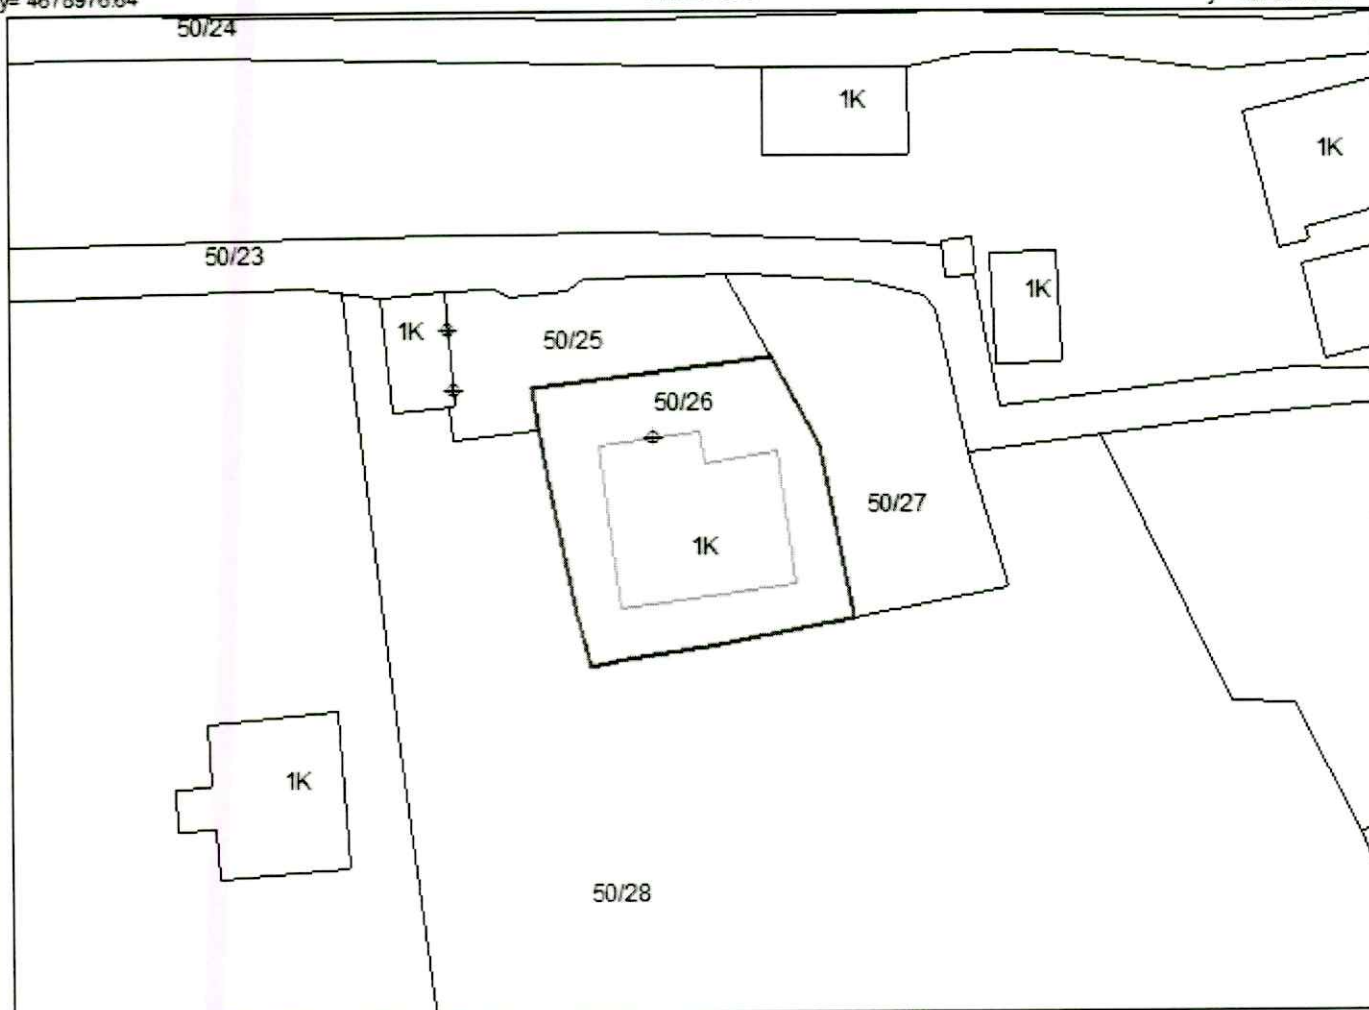

GENPLAN

DREJTORIA E ALUIZNI-T : KUKËS

QARKU: KUKËS

BA SHKIA: HAS

ZONA KADASTRALE: 1788

ADRESA E PA SURISË: GOLAJ

SHKALLA: 1:500

DATA: 28.10.2021

NUMRI UNIK (INDEKS):

08_9012361

NR. I APLIKIMIT:

204

NR. PA SURISË:

50/26

SIPËRFAQE E PARCELËS NDËRTIMORE = 300

PR. SHTET = 0 PR. E TË TRETËVE = 0 PR. TË VET = 0

SIPËRFAQE E BAZËS SË NDËRTIMIT = 115.94

POSEDUESI:

BASHKIM
AJSHE

AZEM
MUHARREM

BRATI
BRATI

x= 531915.92
y= 4678976.64

KRGJSH

x= 532005.92
y= 4678976.64