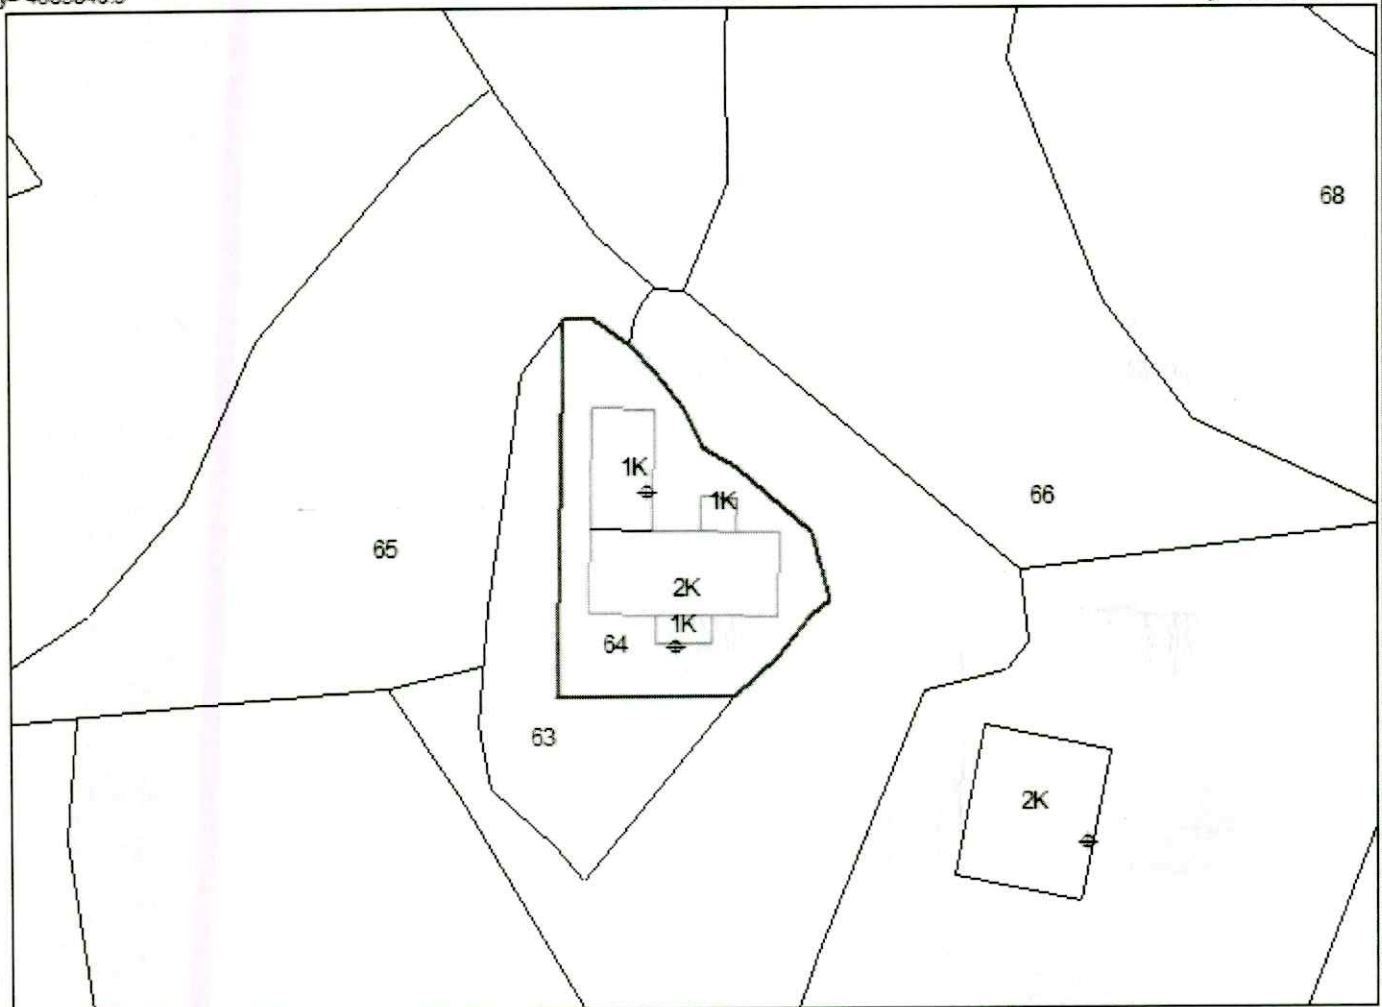

GENPLAN

DREJTORIA E ALUIZNI-T : KUKËS

QARKU: KUKËS

BA SHKIA: HAS

ZONA KADASTRALE: 2403

ADRESA E PASURISË: GOLAJ

INDEKSI I HARTËS: C21-36-18b , K-34-64-(46-B)
K-34-64-(47-A)

SHKALLA: 1:500

DATA: 28.10.2021

NUMRI UNIK (INDEKS):

08_9023764

NR. I APLIKIMIT:

754

NR. PA SURISË:

64

SIPËRFAQE E PARCELËS NDËRTIMORE = 300

PR. SHTET = 0 PR. E TË TRETËVE = 0 PR. TË VET = 0

SIPËRFAQE BAZËS SË NDËRTIMIT = 114.37

POSEDUESI:

PETRIT
ADMIRA

MHILL
ETHEM

IMERAJ
IMERAJ

x= 494671.67
y= 4683849.3

KRGJSH

x= 494761.67
y= 4683849.3