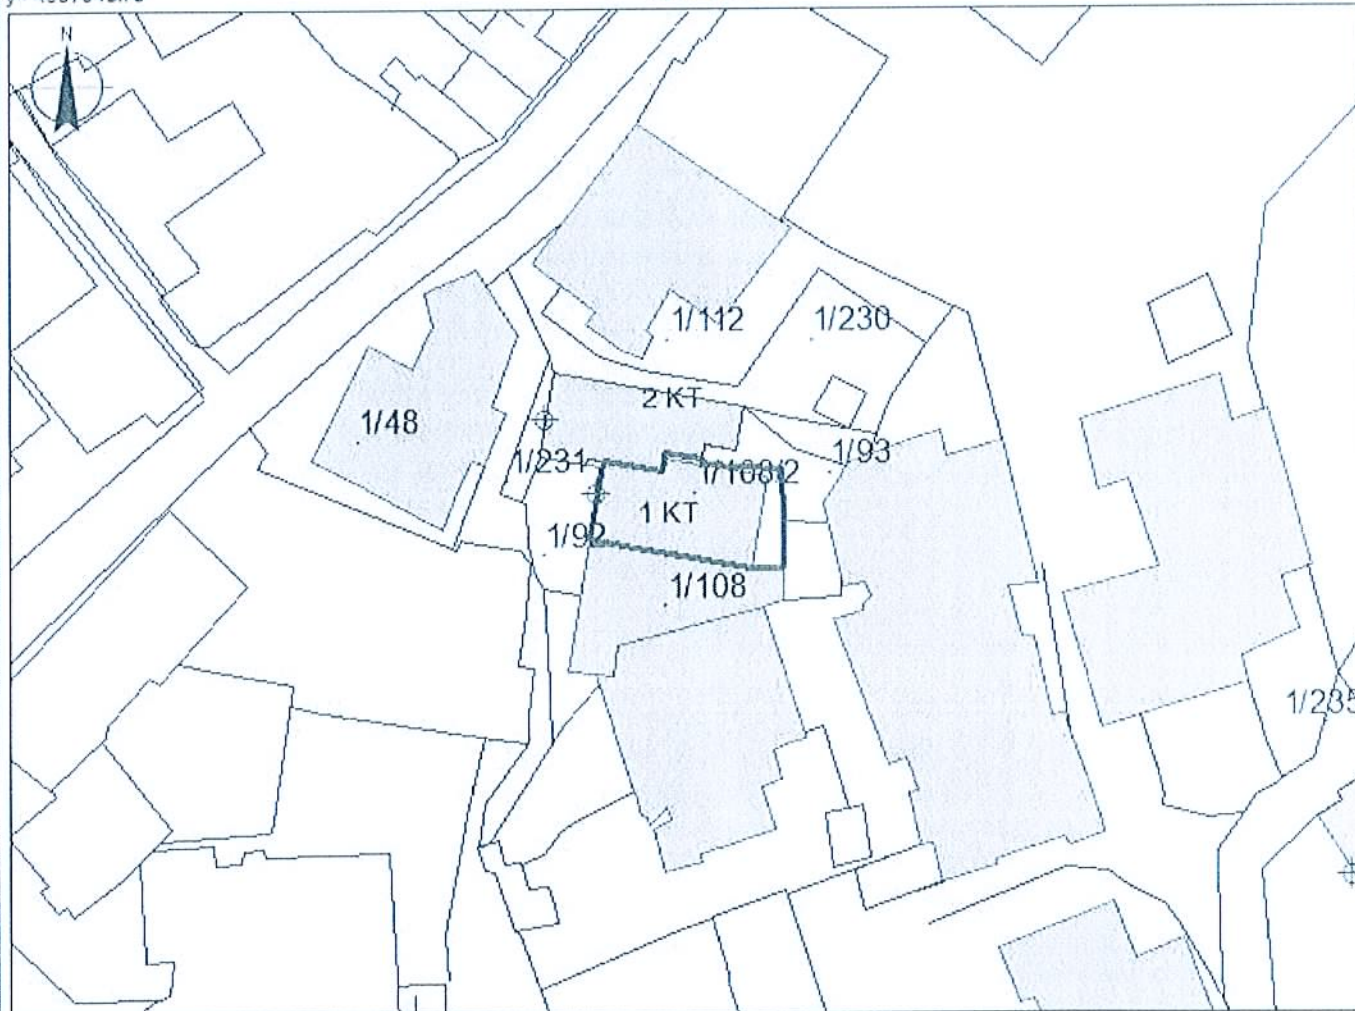

POSEDUE SI: MIHALLAQ VANGJEL LAKO

emër

atesia

mblmër

x= 498244.21
y= 4507843.78

KRGJSH

x= 498334.21
y= 4507843.78

x= 498244.21
y= 4507777.94