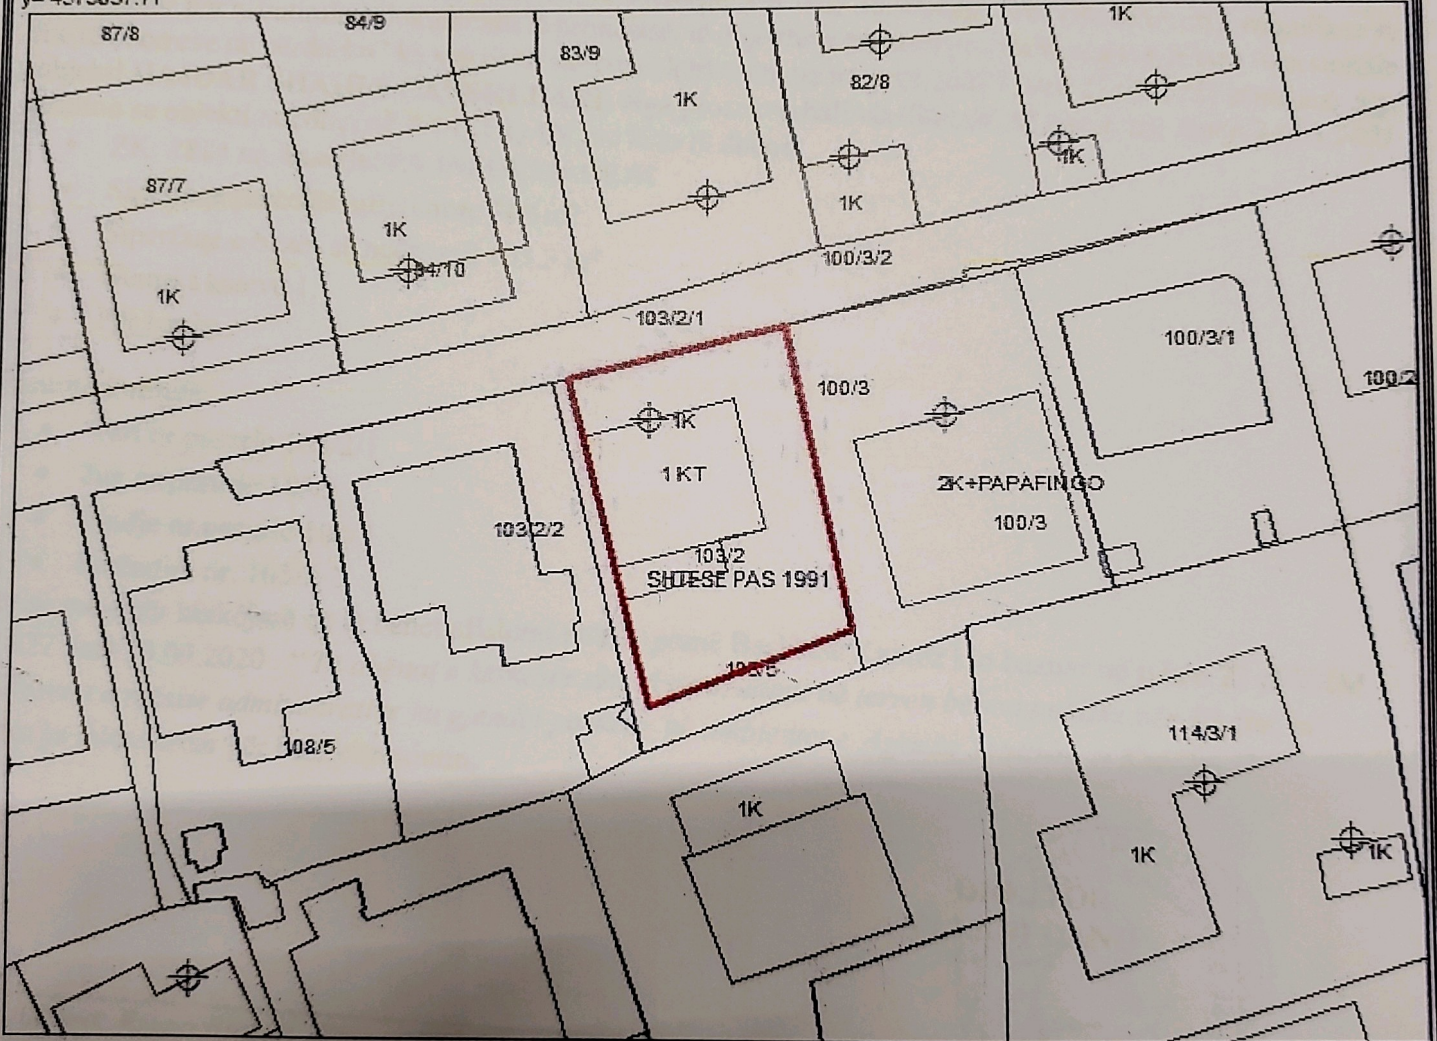

GENPLAN

DREJTORIA E ASHK-se: KAMEZ-VORE

QARKU: TIRANE

BA SHKIA: KAMEZ

ZONA KADASTRALE: 3993

ADRESA E PASHURISË: PASKUQAN

INDEKSI I HARTËS: K-34-88-(250-B)

SHKALLA: 1:500

DATA: 23/12/2021

NR. I APLIKIMIT: 20577

NR. PASHURISË: 103/2

SIPËRFAQE E PARCELËS NDËRTIMORE = 300

PR. SHITET = PR. E TË TRETËVE = PR. TË VET =

SIPËRFAQE E BAZËS SË NDËRTIMIT = 103.3

POSEDUESI: MEXHIT RAMAZAN POPSHINI

emër atesia mbiemër

x= 483728.15
y= 4579837.71

KRGJ SH

x= 483818.15
y= 4579837.71

x= 483728.15
y= 4579771.87

x= 483818.15
y= 4579771.87

KUFITARËT:

VERI NcPas 103/2/1
JUG NcPas 103/5
LINDJE NcPas 100/3
PERENDIM NcPas 103/2/2

Legjenda

- HYRJE
- OBJEKTI
- KUFIPARCELE