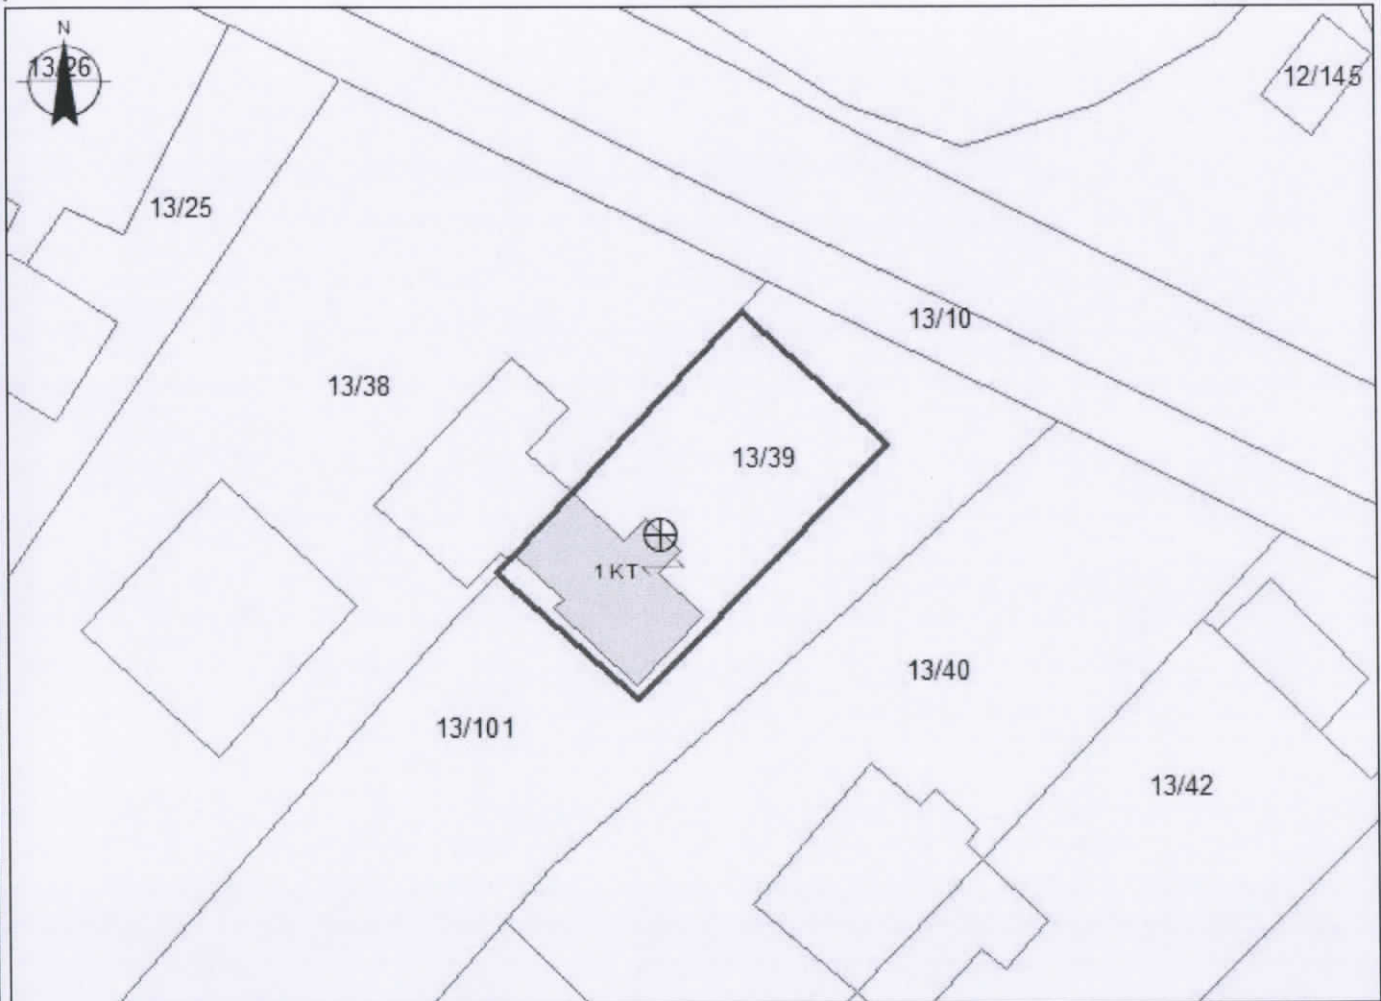

GENPLAN

DREJTORIA E ALUIZNI-T: LUSHNJE

QARKU: FIER

BA SHKIA: LUSHNJE

ZONA KADASTRALE: 8572

ADRESA E PASURISË: GAFURR MUÇO

INDEKSI I HARTËS: LU-M-7

SHKALLA: 1:500

DATA: 16/12/2021

NUMRI UNIK (INDEKS): 05_9025974

NR. I APLIKIMIT: 10992

NR. PASURISË: 13/39

SIPËRFAQE E PARCELËS NDËRTIMORE = 231

PR. SHTET = 90 PR. E TË TRETËVE = — PR. TË VET = —

SIPËRFAQE E BAZËS SË NDËRTIMIT = 77

POSEDUESI: NEVRUZE FERIT LIÇI
emër atesia mbiemër

x= 475301.32
y= 4533314.02

KRGJSH

x= 475391.32
y= 4533314.02