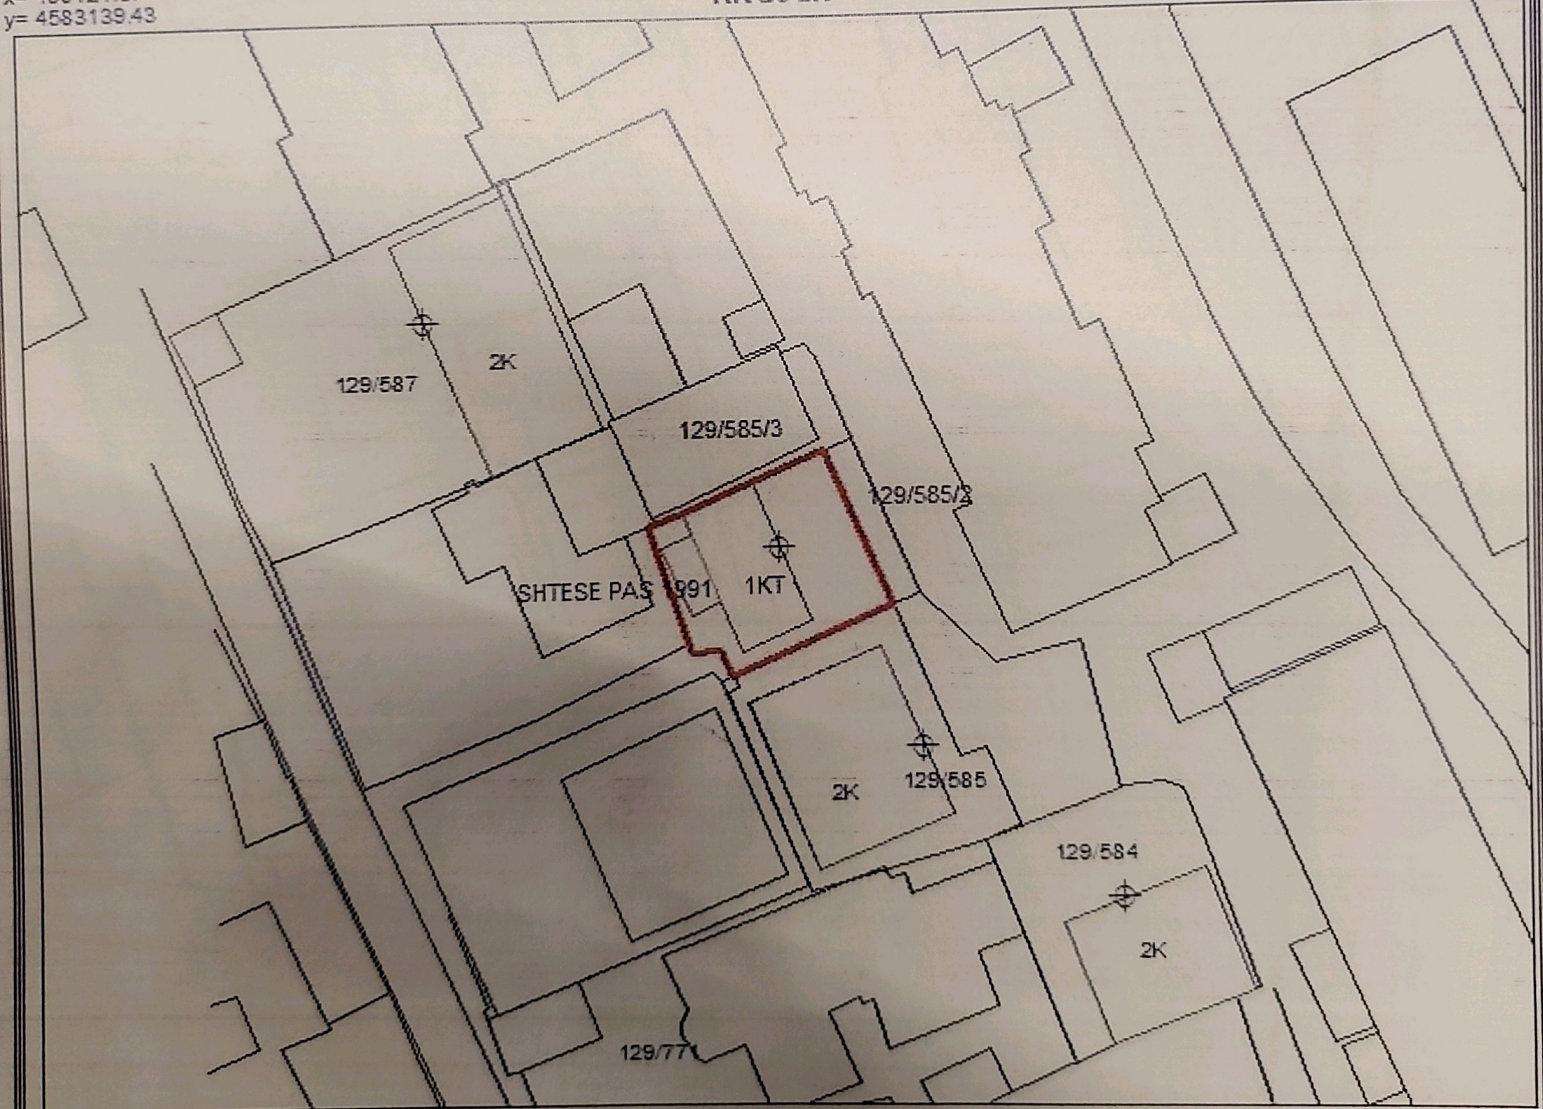

GENPLAN

DREJTORIA E ASHK-SE : KAMEZ-VORE
QARKU: TIRANE
BASHKIA: KAMEZ
ZONA KADASTRALE: 2066
ADRESA E PA SURISË: KAMEZ
INDEKSI I HARTËS: K-34-88-(217-C)
SHKALLA: 1:500
DATA: 30/12/2021

NR. I APLIKIMIT: 22599
NR. PA SURISË: 129/586
SIPËRFAQE E PARCELËS NDËRTIMORE = 119.9
PR. SHTET = PR. E TË TRETËVE = PR. TË VET =
SIPËRFAQE E BAZËS SË NDËRTIMIT = 51.5
POSEDUESI: HALIL emër JAHE atesia PISKU mbiemër

x= 480121.57
y= 4583139.43

KRGJSH

x= 480211.57
y= 4583139.43

x= 480121.57
y= 4583073.59

x= 480211.57
y= 4583073.59

KUFITARËT:

VERI Nr.Pas 129/585/3
JUG Nr.Pas 129/585
LINDJE Nr.Pas 129/585/2
PERENDIM Nr.Pas 129/585/3

Legjenda

- OBJEKTI
- HYRJE
- KUPI PARCELE