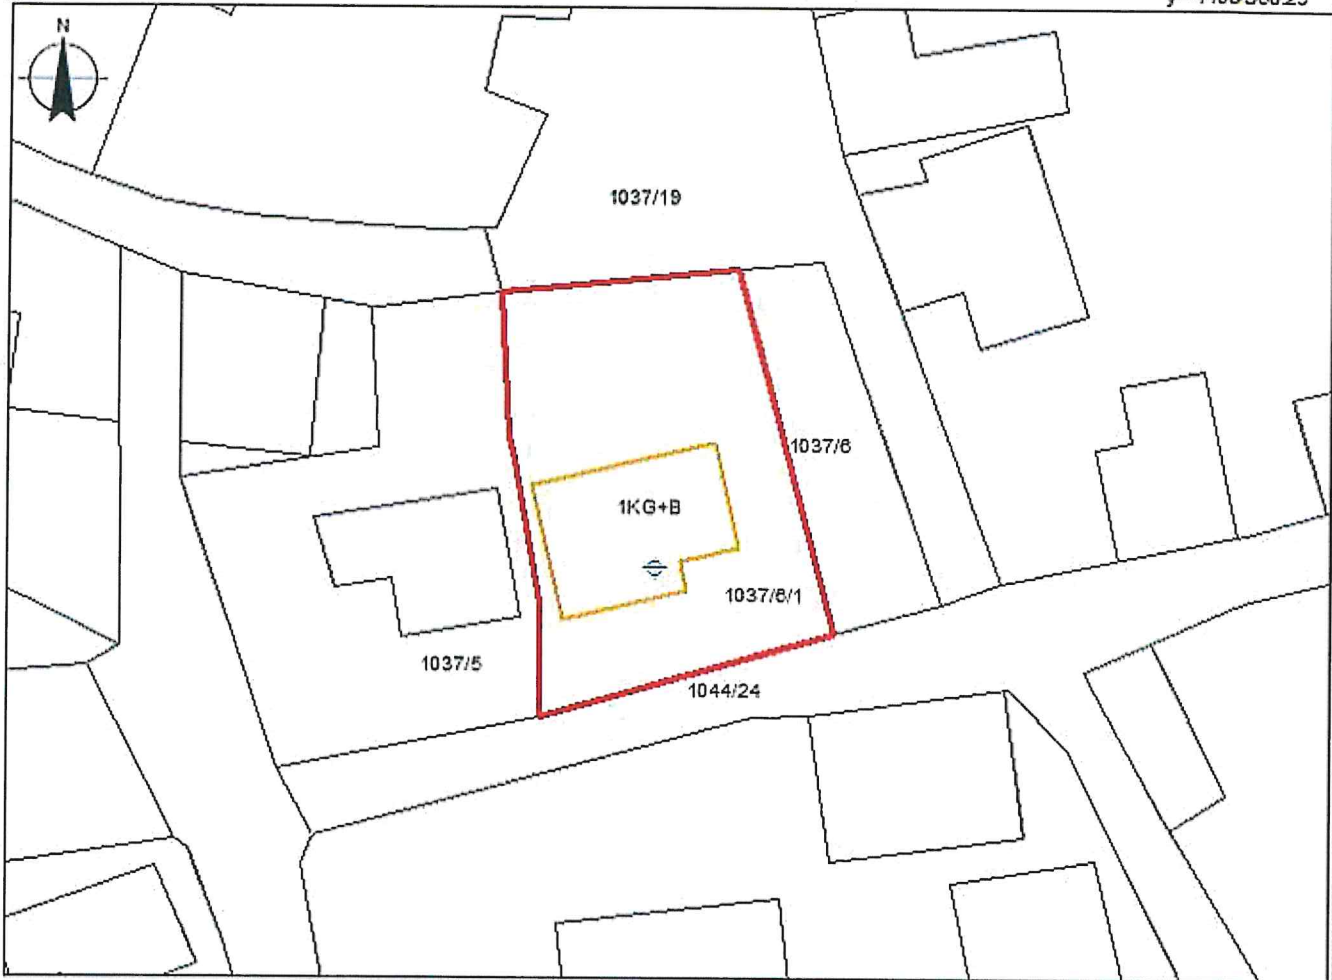

GENPLAN

DREJTORIA EASHK : KORÇË

QARKU: KORÇË

BASHKIA: KORÇË

ZONA KADASTRALE: 3918

ADRESA E PASURISË: VOSKOPOJË

INDEKSI I HARTËS: KO-VOSK-55

SHKALLA: 1:500

DATA: 12/05/2022

NUMRI UNIK (INDEKS): 07_9028523

NR. I APLIKIMIT: 966

NR. PASURISË: 1037/6/1

SIPËRFAQE E PARCELËS NDËRTIMORE = 500

PR. SHTET = PO PR. E TË TRETËVE = PR. TË VE T =

SIPËRFAQE E BAZËS SË NDËRTIMIT = 111.8

POSEDUE SI: FREDI SOTIRAQ PAÇE
emër atesia mbiemër

x= 549970.35
y= 4499988.29

KRGJSH

x= 550060.35
y= 4499988.29