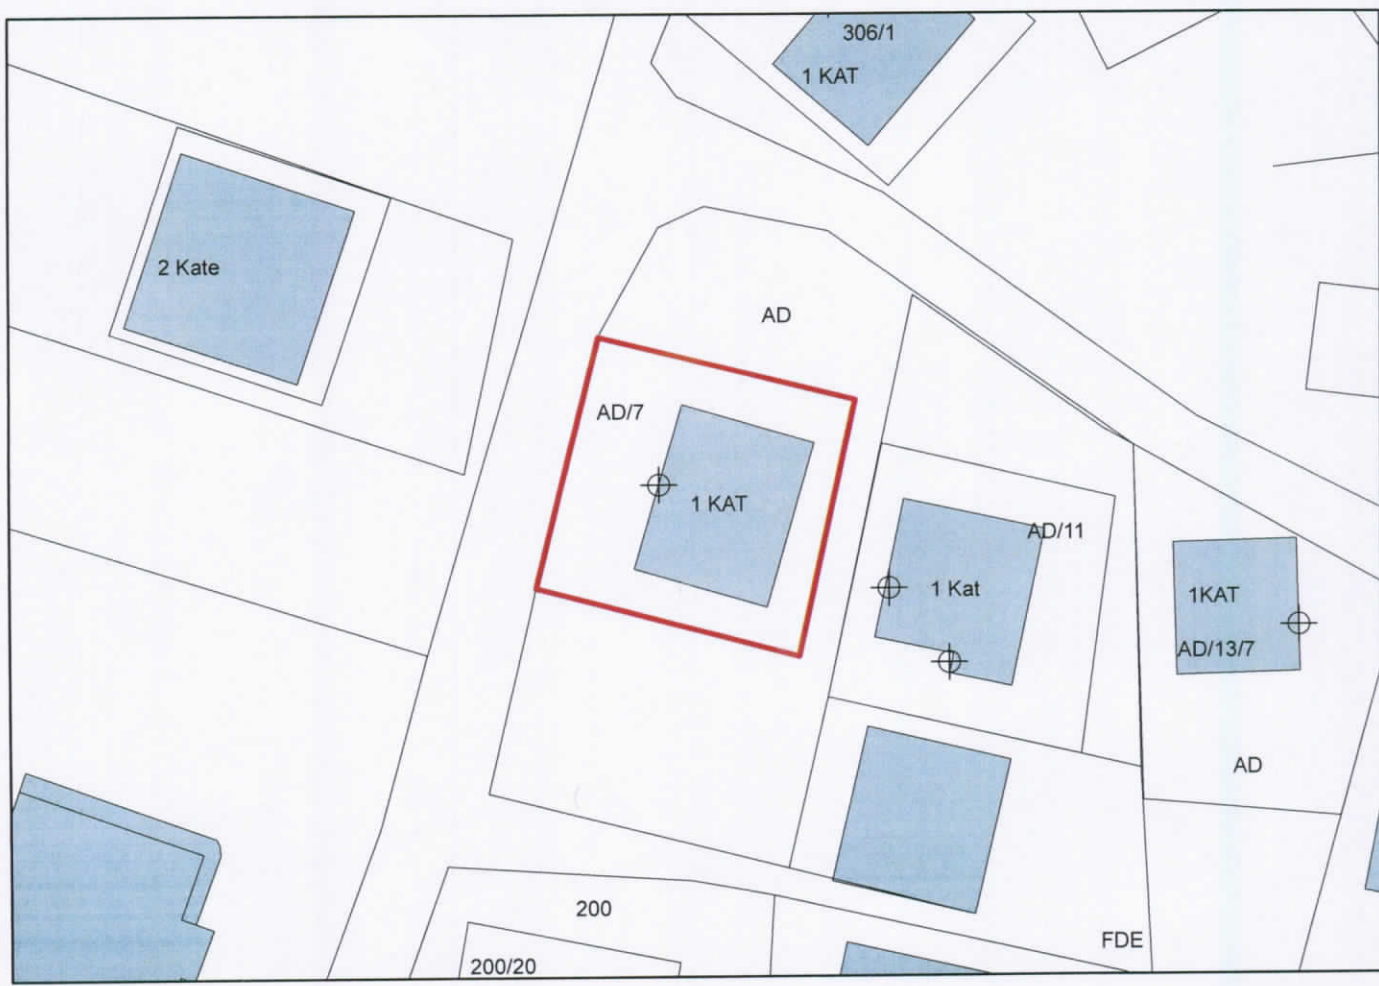

DREJTORIA E ALUIZNI-T : ELBASAN
QARKU: ELBASAN
BASHKIA: ELBASAN
ZONA KADASTRALE: 3376
ADRESA E PASURISË: SHIRGJAN
INDEKSI I HARTËS: K-34-101-(210-B)
SHKALLA:
DATA: 03/08/2022 1:500

NUMRI UNIK (INDEKS):
NR. I APLIKIMIT:
NR. PASURISË: AD/7
SIPËRFAQE E PARCELËS NDËRTIMORE = 300
SIP. SHTET = PO SIP. TRETËVE = PO PR. TE VET = JO
SIPËRFAQE E BAZËS SË NDËRTIMIT = 101.5
POSEDUESI: ADEM RIZA SULMINA
emër atesia mbiemër

x= 420102.14
y= 4545104.52

KRGJSH

x= 420192.21
y= 4545104.52