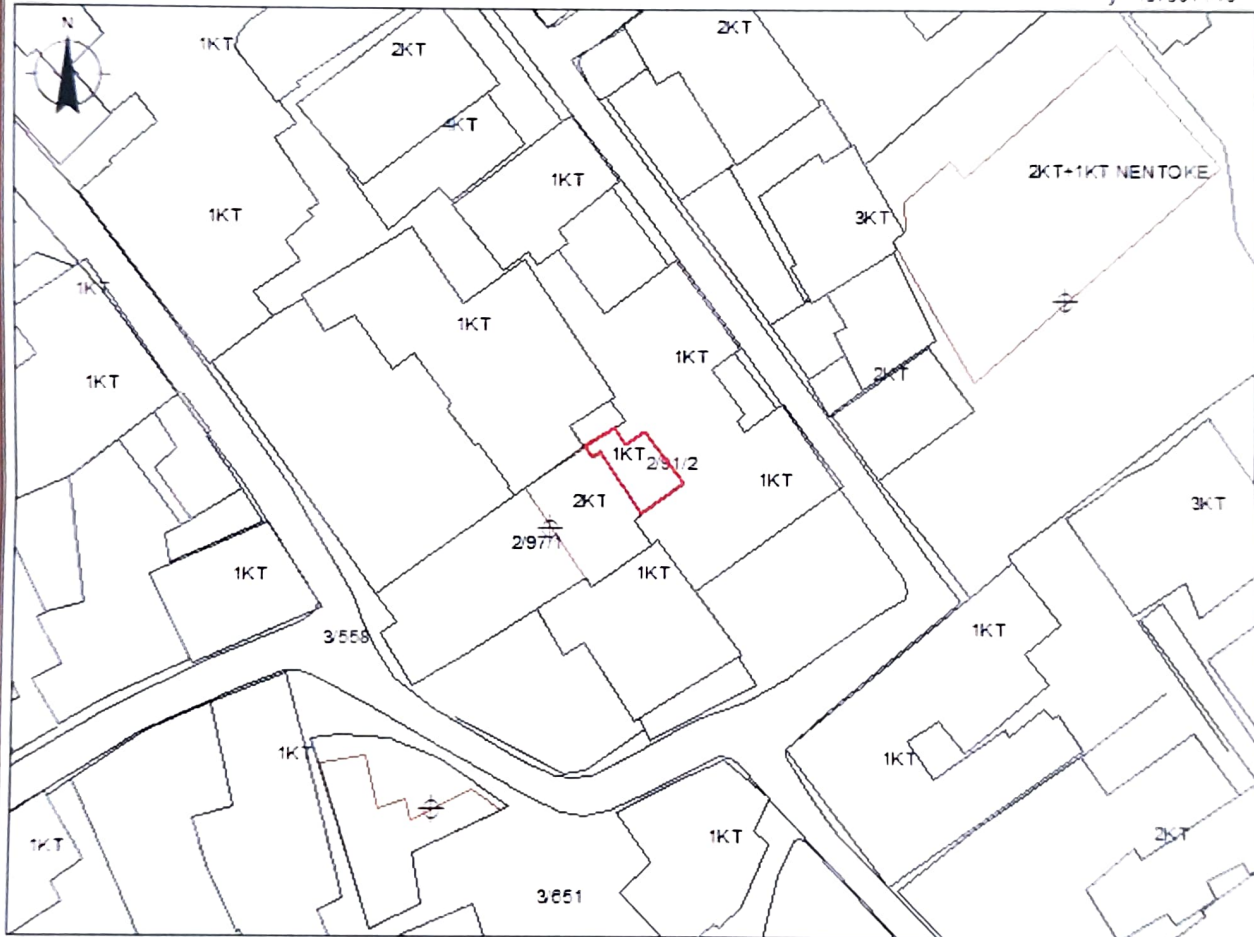

SIPËRFAQE E BAZËS SË NDËRTIMIT = 21.3

SHKALLA: 1 500

POSEDUESI: REZAR HAJDAR VESELI  
ARBEN HAJDAR VESELI

x= 485486.39  
y= 4578014.19

KRGJSH

x= 485578.39  
y= 4578014.19

x= 485486.39  
y= 4577948.35

x= 485578.39  
y= 4577948.35