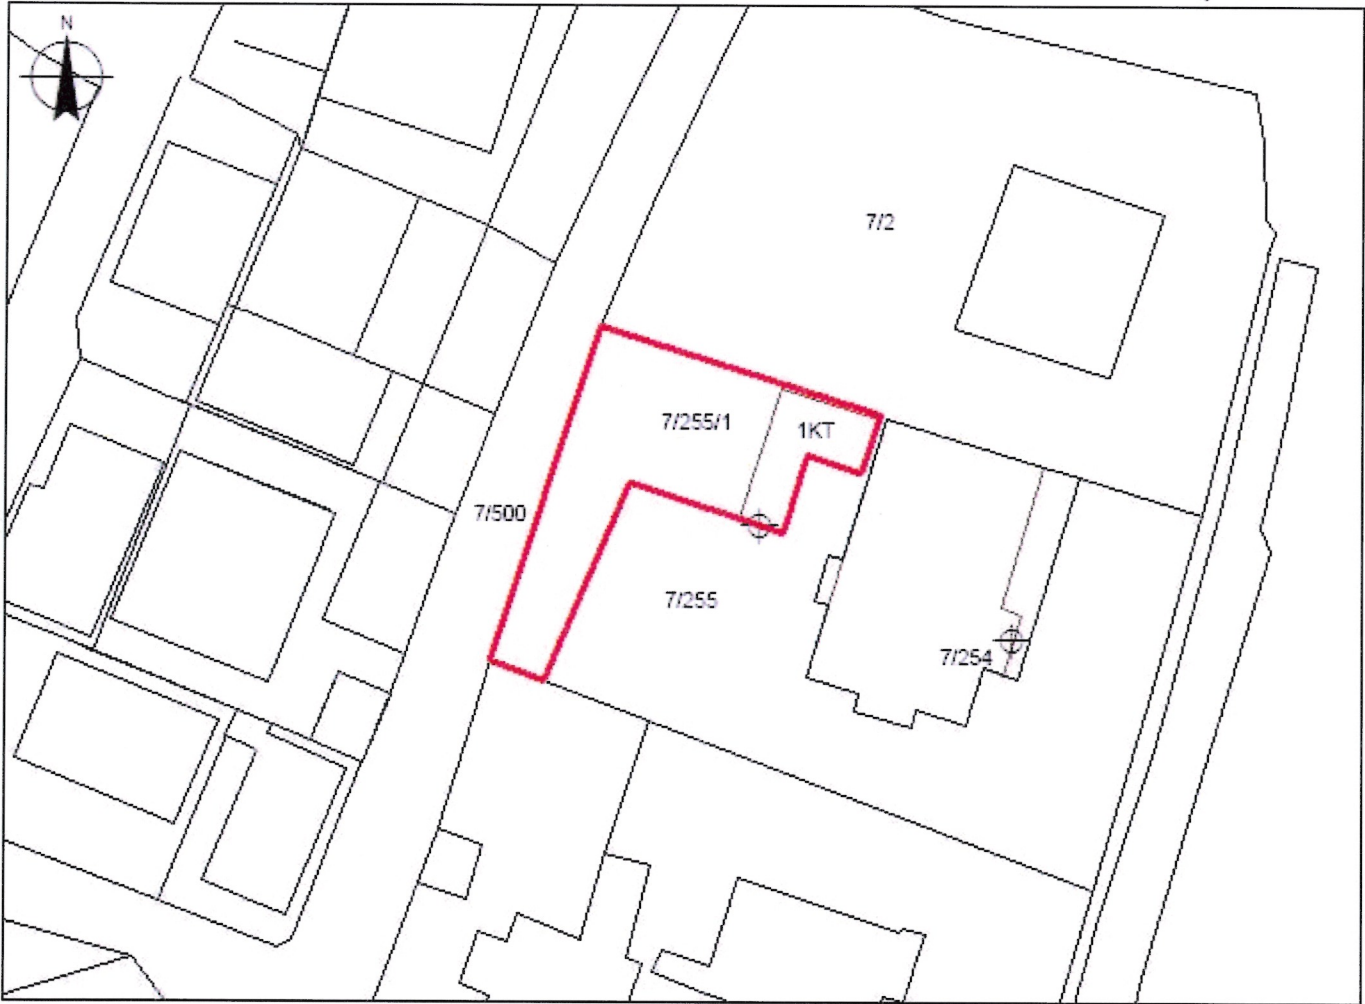

GENPLAN

DREJTORIA E ALUIZNI-T: TIRANA JUG

QARKU: TIRANE

BA SHKIA: TIRANE

ZONA KADASTRALE: 8220

ADRESA E PASURISË: NJESIA 7

INDEKSI I HARTËS: TR-O-7

SHKALLA: 1:500

DATA: 20.11.2023

NUMRI UNIK (INDEKSI):

12_9030539

NR. I APLIKIMIT:

24138

NR. PASURISË:

7/255/1

SIPËRFAQE E PARCELËS NDËRTIMORE = 222.9

PR. SHTET = PO PR. E TË TRETËVE = JO PR. TË VET = PO

SIPËRFAQE E BAZËS SË NDËRTIMIT =

41.2

POSEDUE SI:

FLORA
ROMEO
TOMI
emër

ARETEO
ARETEO
ARETEO
atesia

KONOMI
KONOMI
KONOMI
mbiemër

x= 482648.32
y= 4577109.75

KRGJSH

x= 482738.32
y= 4577109.75

x= 482648.32
y= 4577043.91

x= 482738.32
y= 4577043.91

KUFITARËT:

VERI Nr.Pas 7/2
JUG Nr.Pas 7/255
LINDJE Nr.Pas 7/254
PERENDIM Nr.Pas 7/500

Legjenda

HYRJA_NE_OBJEKT
OBJEKTI
KUFI PARCELE

SEKTORI I LEGALIZIMIT, CESHTJEVE ME PRONËSISE DHE PROCESIVE HARTOGRAFIKE

SPECIALIST FJORDI MATA

PËRGJEGJËS ZYLF GASHI

Filadi
Dano

Digitally signed by Filadi
Dano
Date: 2023.11.22 16:27:44
+02'00'

DRE

Vulosur elektronikisht nga Drejtoria Vendore
Tiranë Jug
Date: 2023/11/22 16:38:22 +02'00'
Zyfl Gashi

DANO

emër

mbiemër

nënshkrimi

Shënim : Ky dokument është gjeneruar dhe vulosur me anë