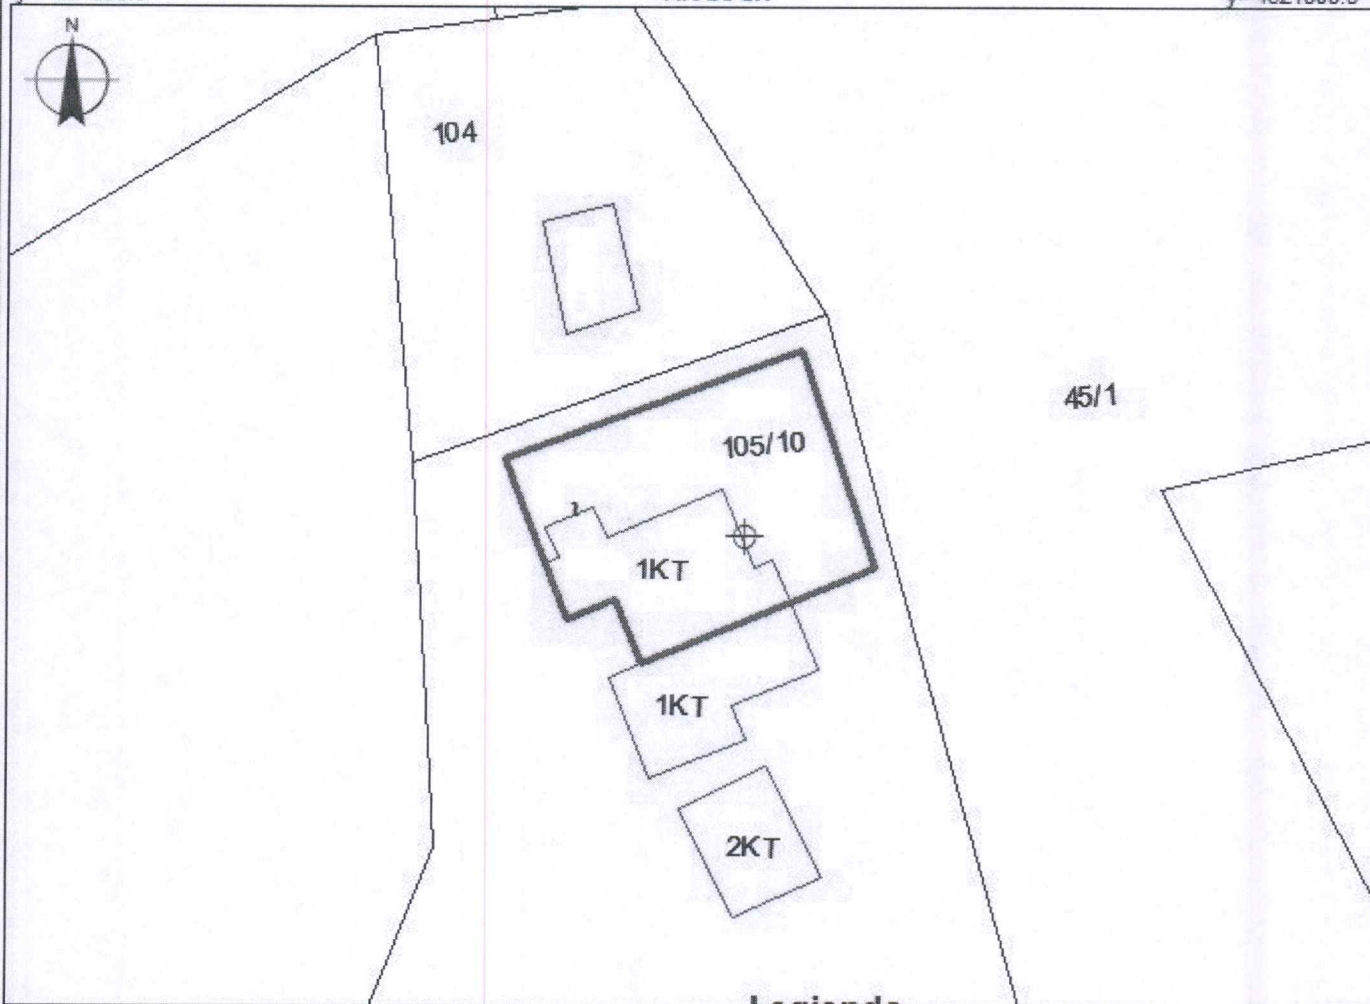

GENPLAN

DREJTORIA E ALUIZNI-T : LEZHE

QARKU: LEZHE

BASHKIA: MIRDITE

ZONA KADASTRALE: 2916

ADRESA E PASURISË: PERLAT EPER

INDEKSI I HARTËS: K-34-76-(208-C)

SHKALLA: 1:500

DATA: 19/11/2024

NUMRI UNIK (INDEKS): 09_9034284

NR. I APLIKIMIT: 9945

NR. PA SURISË: 105/10

SIPËRFAQE E PARCELËS NDËRTIMORE = 300

PR. SHTET = PR. E TË TRETËVE = PR. TË VET =

SIPËRFAQE E BAZËS SË NDËRTIMIT = 103.82

POSEDUESI: FRAN GEG MACAJ
emër atesia mbiemër

x= 497911.63
y= 4621909.5

KRGJ SH

x= 498001.63
y= 4621909.5

x= 497911.63
y= 4621843.66

x= 498001.63
y= 4621843.66

KUFITARËT:

VERI Nr.Pas 104

JUG Nr.Pas 105

LINDJE Nr.Pas 45/1

PERENDIM Nr.Pas 103

HYRJE

NDERTESE

PARCELE

KUFI PARCELE

SEKTORI I HARTOGRAFISË:

Ardit

FRISKU

SPECIALIST Ing.Ardit

FRISKU

PËRGJEGJËS Ing.Sander

NEZHA

Digitally signed by

Ardit Frisku

Date: 2024.11.20

09:26:28 +02'00'

Sander

Nezha

Digitally signed by

Sander Nezha

Date: 2024.12.13

10:29:42 +02'00'