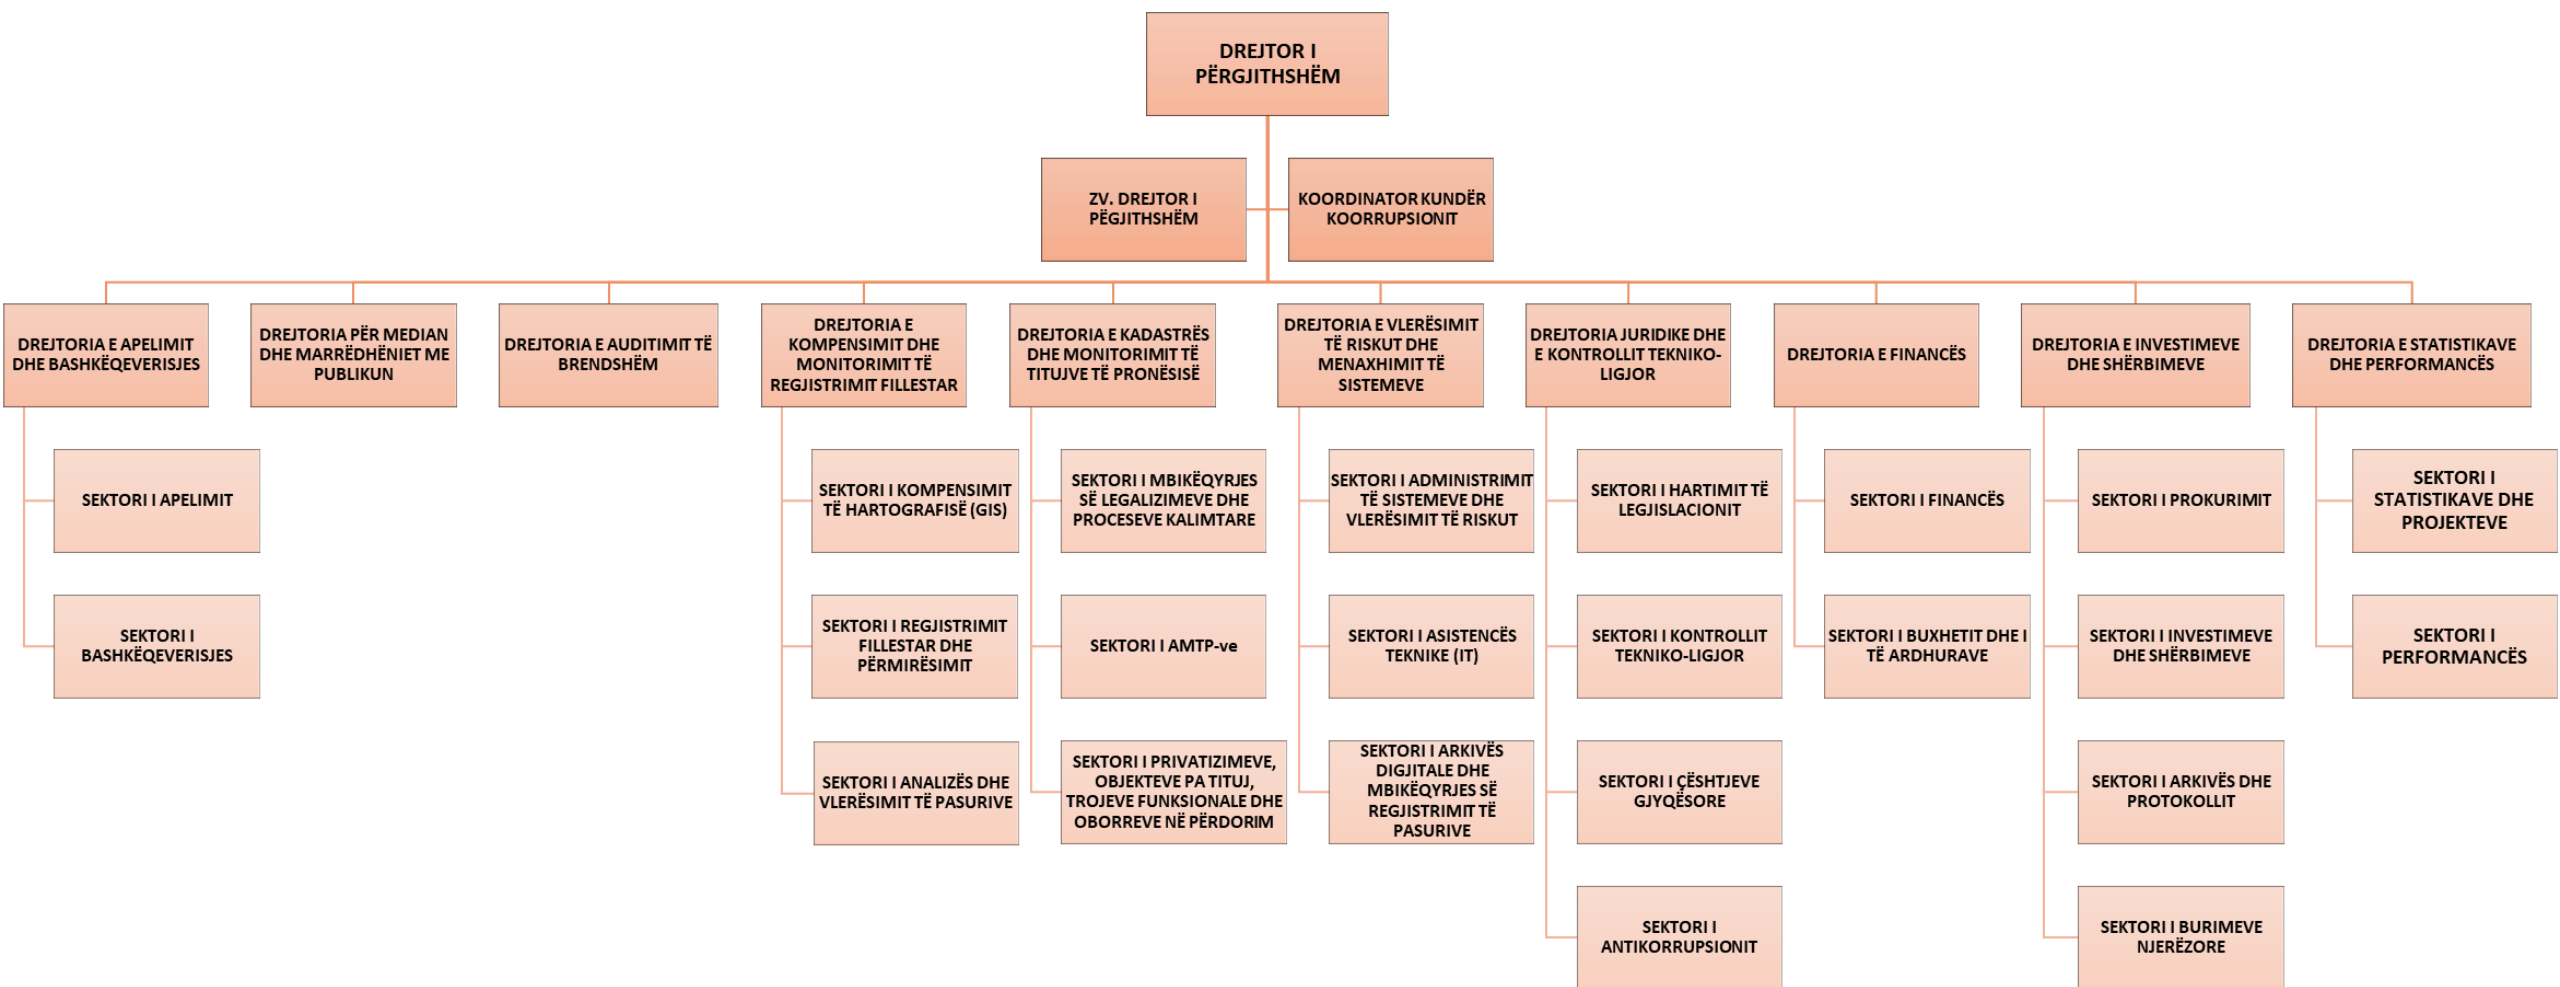

STRUKTURA E DREJTORISË SË PËRGJITHSHME TË AGJENCISË SHTETËRORE TË KADASTRËS (ASHK)

SKEMA 1

STRUKTURA E DREJTORISË SË PRONAVE SHETËRORE

SKEMA 1/1

STRUKTURA E QENDRËS SË KADASTRËS DIGJITALE TË AGJENCISË SHTETËRORE TË KADASTRËS (ASHK)

SKEMA 1/2

STRUKTURA E DREJTORISË SË ZONAVE TË STIMULUARA

SKEMA 1/3

STRUKTURA E DREJTORIVE VENDORE TË AGJENCISË SHTETËRORE TË KADASTRËS (ASHK)

SKEMA 1/4