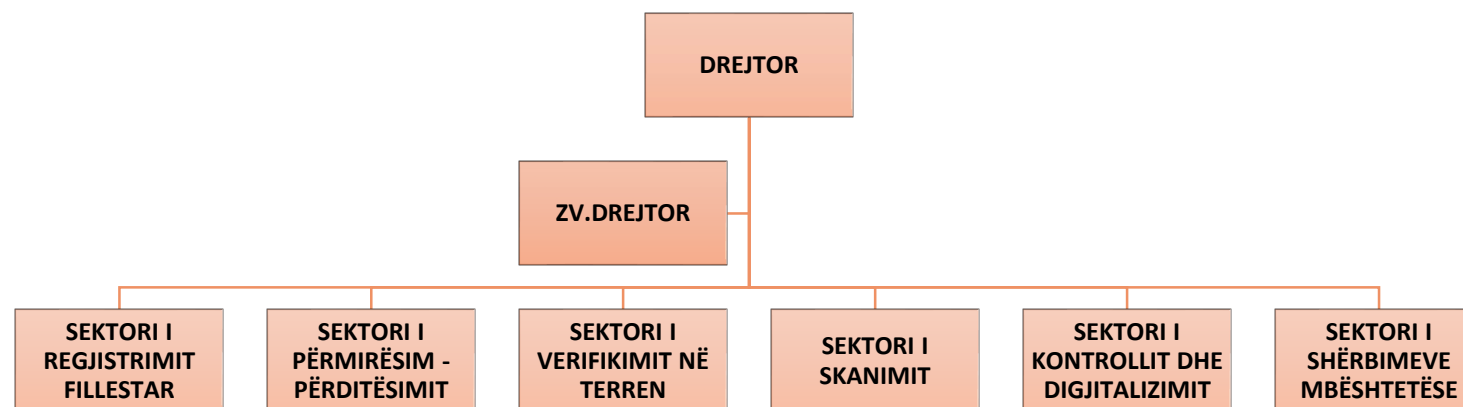

STRUKTURA E DREJTORISË SË PËRGJITHSHME TË AGJENCISË SHTETËRORE TË KADASTRËS (ASHK)

SKEMA 1

STRUKTURA E DREJTORISË SË PRONAVE SHETËRORE

SKEMA 1/1

STRUKTURA E QENDRËS SË KADASTRËS DIGJITALE TË AGJENCISË SHTETËRORE TË KADASTRËS (ASHK)

SKEMA 1/2

STRUKTURA E DREJTORISË SË ZONAVE TË STIMULUARA

SKEMA 1/3

STRUKTURA E DREJTORIVE VENDORE TË AGJENCISË SHTETËRORE TË KADASTRËS (ASHK)

SKEMA 1/4