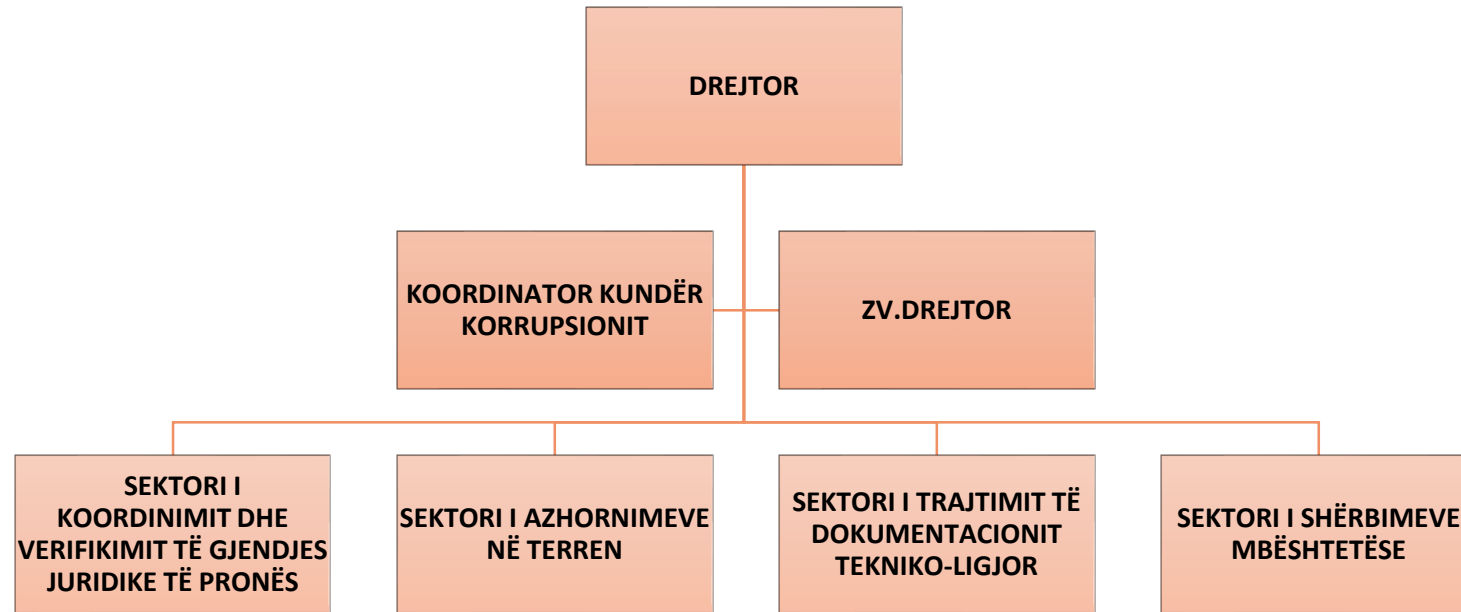

STRUKTURA E DREJTORISË SË PËRGJITHSHME TË AGJENCISË SHTETËRORE TË KADASTRËS (ASHK)

SKEMA 1

STRUKTURA E DREJTORISË SË PRONAVE SHETËRORE

SKEMA 1/1

STRUKTURA E QENDRËS SË KADASTRËS DIGJITALE TË AGJENCISË SHTETËRORE TË KADASTRËS (ASHK)

SKEMA 1/2

STRUKTURA E DREJTORISË SË ZONAVE TË STIMULUARA

SKEMA 1/3

STRUKTURA E DREJTORIVE VENDORE TË AGJENCISË SHTETËRORE TË KADASTRËS (ASHK)

SKEMA 1/4